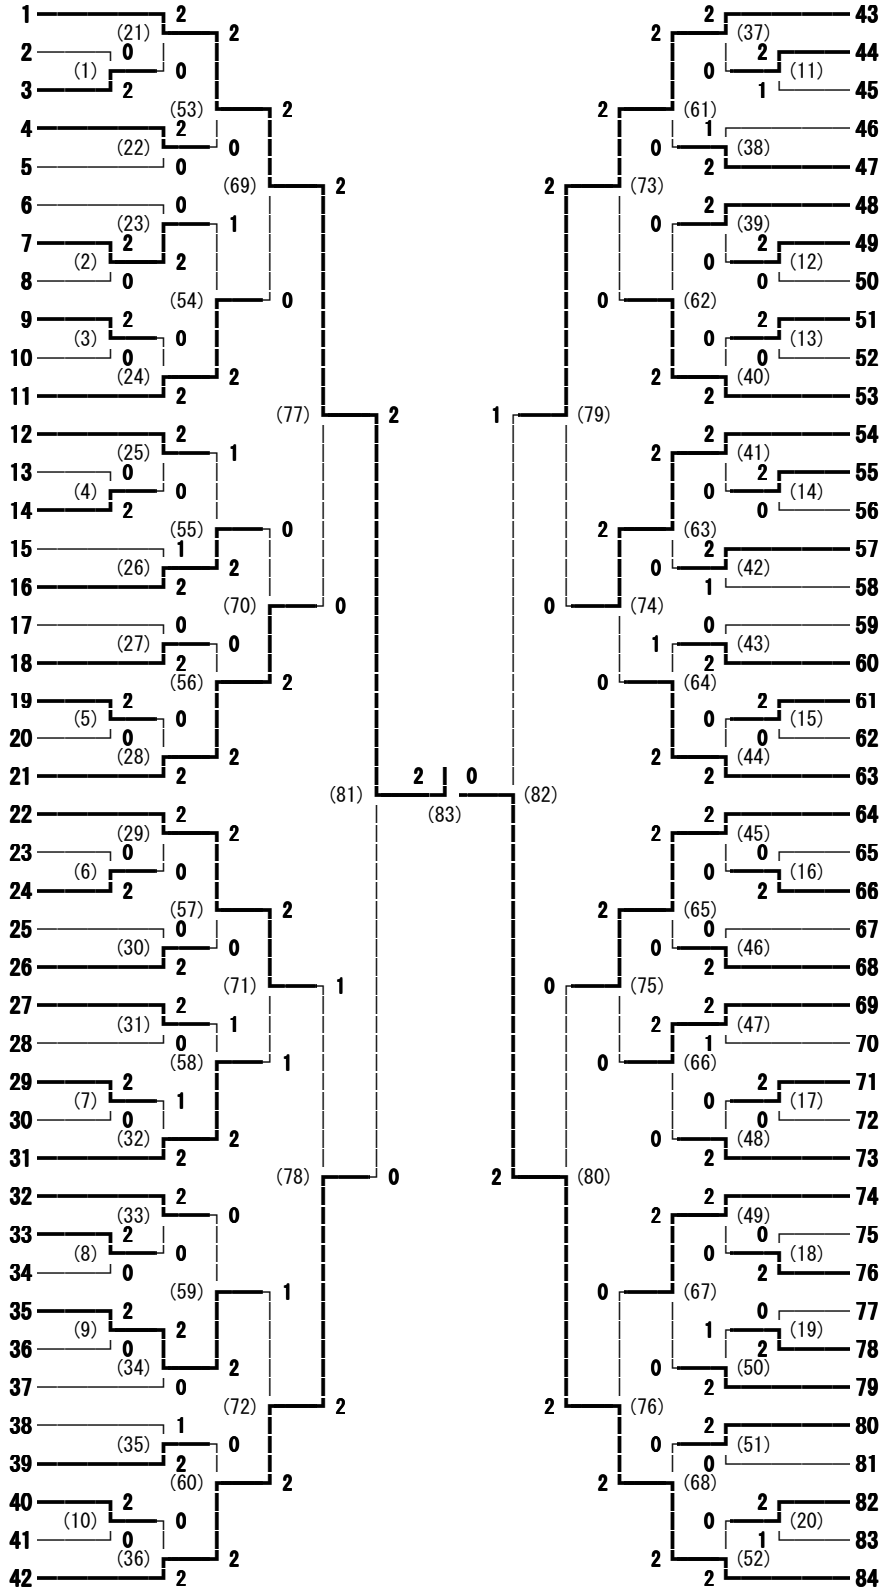

第150回 東信高等学校体育大会 男子シングルス

- 上原 元 (野沢北)
- 新海 郁也 (小海)
- 山浦 洸司 (上田東)
- 鎌倉 健人 (上田)
- 高塚 巧大 (望月)
- 桑島 新 (丸子修学館)
- 佐藤 魁星 (小諸)
- 荻原 惇 (軽井沢)
- 原澤 良昌 (上田西)
- 竹内 翼 (東御清翔)
- 香山 雄哉 (上田染谷丘)
- 中村 直人 (上田千曲)
- 滝沢 尚平 (上田西)
- 中島 康汰 (小諸)
- 榎並 大樹 (上田東)
- 土谷 匠 (岩村田)
- 石黒 智也 (蓼科)
- 上原 大輝 (上田染谷丘)
- 田村 公祐 (小海)
- 安藤 充岐 (上田)
- 由井 壮 (野沢南)
- 佐藤 史人 (上田東)
- 田中 翔太郎 (軽井沢)
- 土屋 貴広 (野沢北)
- 田丸 愛太 (丸子修学館)
- 石関 光一 (上田)
- 柳澤 弘貴 (上田西)
- 箕輪 将大 (岩村田)
- 沓掛 涼 (上田千曲)
- 井出 万瑛 (野沢南)
- 茂木 昇太 (小諸)
- 児玉 優季 (上田千曲)
- 土屋 光 (岩村田)
- 甘利 優輝 (白田)
- 日向 竣亮 (野沢南)
- 清水 健太 (丸子修学館)
- 芹沢 拓 (東御清翔)
- 山浦 祥希 (小諸商業)
- 篠原 基希 (小海)
- 櫻井 克也 (野沢北)
- 荻原 峻太 (軽井沢)
- 原 将也 (上田染谷丘)