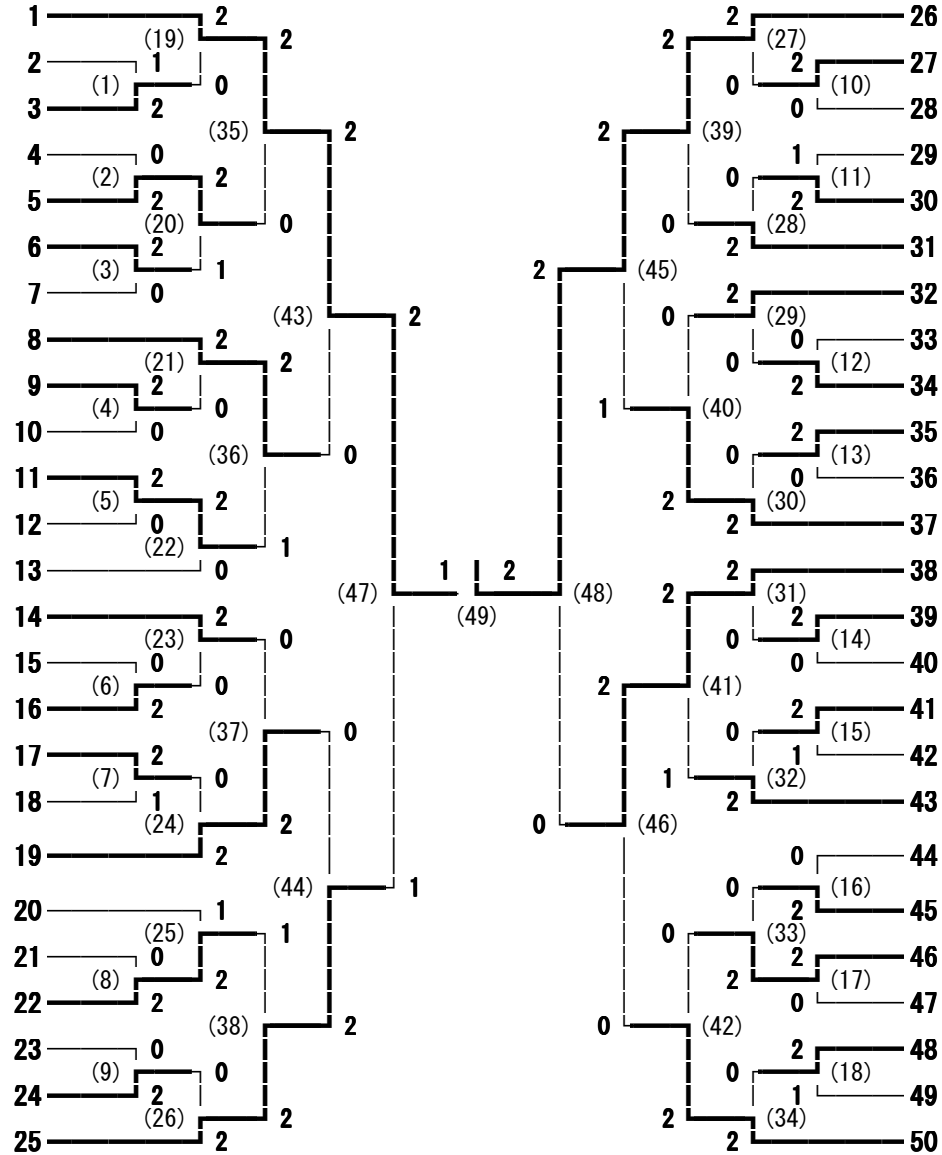

第150回 東信高等学校体育大会 女子ダブルス

- 中村 由莉香・三井 絹子 (上田染谷丘)
- 小田切 萌・小林 いずみ (上田東)
- 石黒 愛・児玉 唯奈 (蓼科)
- 佐藤 真紀・高柳 莉乃 (望月)
- 梅原 彩加・花里 春香 (上田千曲)
- 窪田 祐衣・小菅 結 (上田西)
- 丸山 千晶・土屋 優美 (野沢北)
- 山城 そのみ・大塚 聖加 (丸子修学館)
- 遠山 朋美・常田 佳奈子 (小諸)
- 斉藤 夏美・樋口 栞南 (小諸商業)
- 菊池 亜李沙・高見澤 夢子 (野沢南)
- 篠原 南美・市毛 未咲 (小海)
- 河合 春乃・森 亜津紗 (上田)
- 杉本 佳代・古越 瑞菜 (野沢南)
- 依田 みすず・小平 愛実 (野沢北)
- 滝沢 都衣・池内 朱里 (上田千曲)
- 相馬 舞佳・新津 さやみ (岩村田)
- 金井 美穂・山岸 真衣 (上田染谷丘)
- 荻原 望未・別府 美希 (小諸)
- 井出 真理恵・萩 千絵 (小海)
- 山浦 芙美佳・中村 鈴佳 (丸子修学館)
- 赤尾 玲南・山岸 智美 (蓼科)
- 内堀 美咲・井出 奈摘 (軽井沢)
- 宮坂 真理・青木 和花奈 (上田)
- 清水 葵・大塚 舞 (上田東)