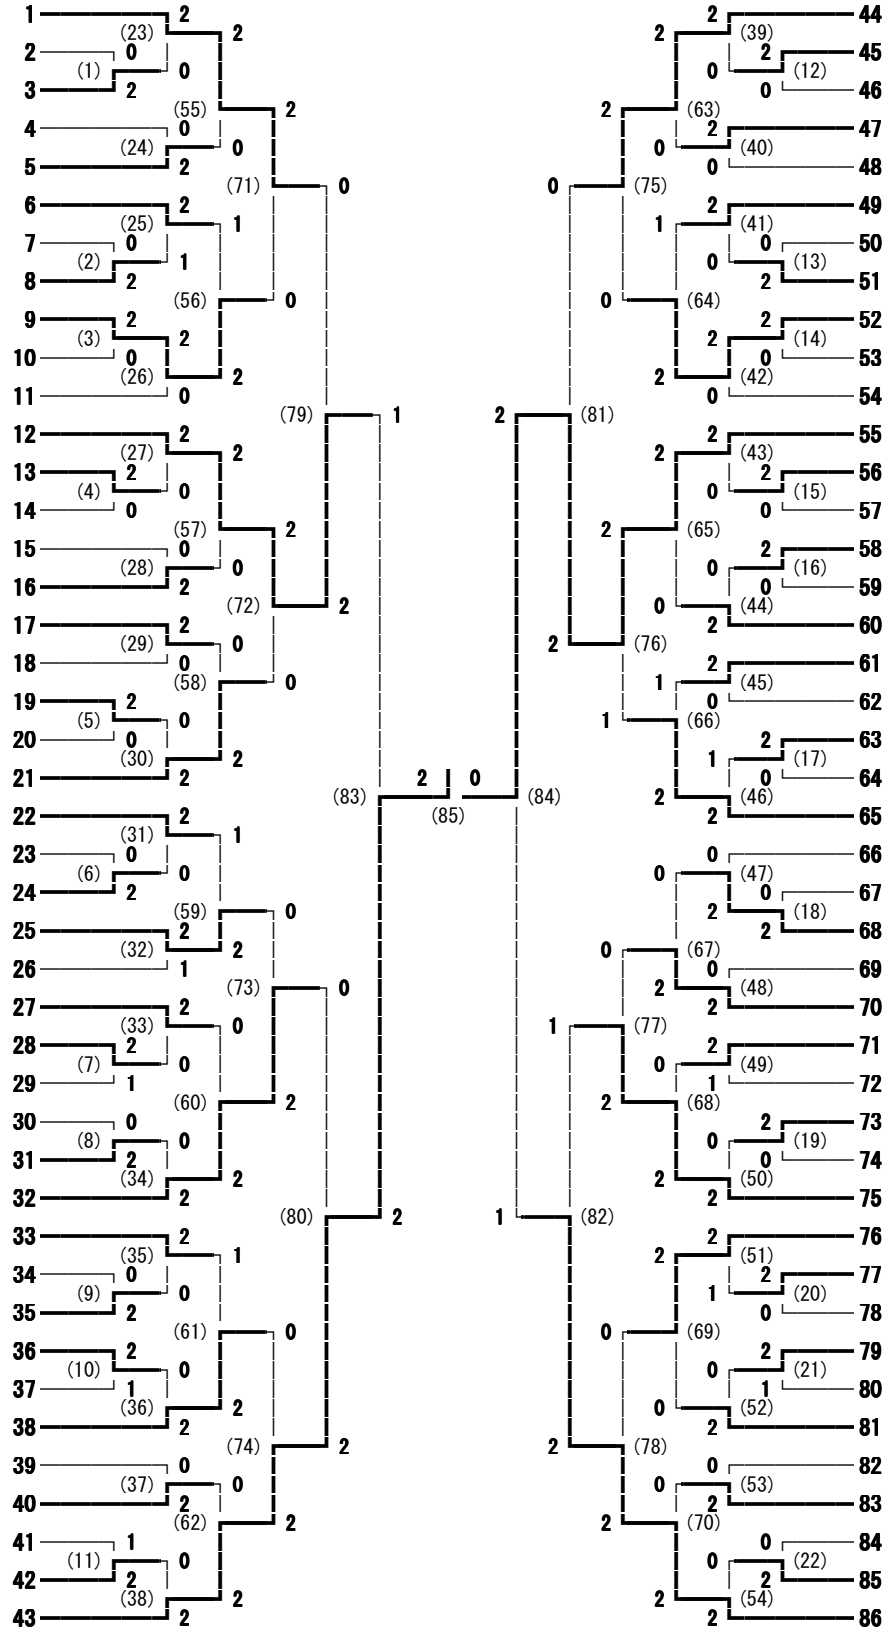

第150回 東信高等学校体育大会 女子シングルス

- 小松 佳奈 (丸子修学館)
- 鈴木 咲希 (上田西)
- 小林 彩乃 (上田染谷丘)
- 橋詰 沙織 (蓼科)
- 近藤 裕美 (上田)
- 斉藤 夏美 (小諸商業)
- 深町 桃子 (上田東)
- 杉本 佳代 (野沢南)
- 荻原 里奈 (小諸)
- 内堀 美咲 (軽井沢)
- 萩 千絵 (小海)
- 三井 絹子 (上田染谷丘)
- 常田 佳奈子 (小諸)
- 塩澤 安希 (上田西)
- 片岡 悠 (上田)
- 山崎 華子 (上田千曲)
- 小林 亜実 (野沢北)
- 新津 さやみ (岩村田)
- 大塚 裕香 (上田東)
- 石黒 愛 (蓼科)
- 古越 瑞菜 (野沢南)
- 津田 英里奈 (上田東)
- 木内 未来 (白田)
- 土屋 優美 (野沢北)
- 大塚 聖加 (丸子修学館)
- 内田 木子 (上田染谷丘)
- 阿部 優芽 (上田西)
- 有坂 明莉 (岩村田)
- 花里 春香 (上田千曲)
- 荻原 楓 (小諸商業)
- 篠原 咲保 (小海)
- 関 美結子 (小諸)
- 小林 愛理 (上田)
- 鬼久保 晴菜 (軽井沢)
- 梅原 彩加 (上田千曲)
- 城田 美穂 (岩村田)
- 佐塚 舞 (小海)
- 橋詰 笑美 (蓼科)
- 佐藤 真紀 (望月)
- 山浦 芙美佳 (丸子修学館)
- 杉原 美優 (小諸商業)
- 荻原 彩純 (野沢北)
- 櫻井 恵莉 (野沢南)