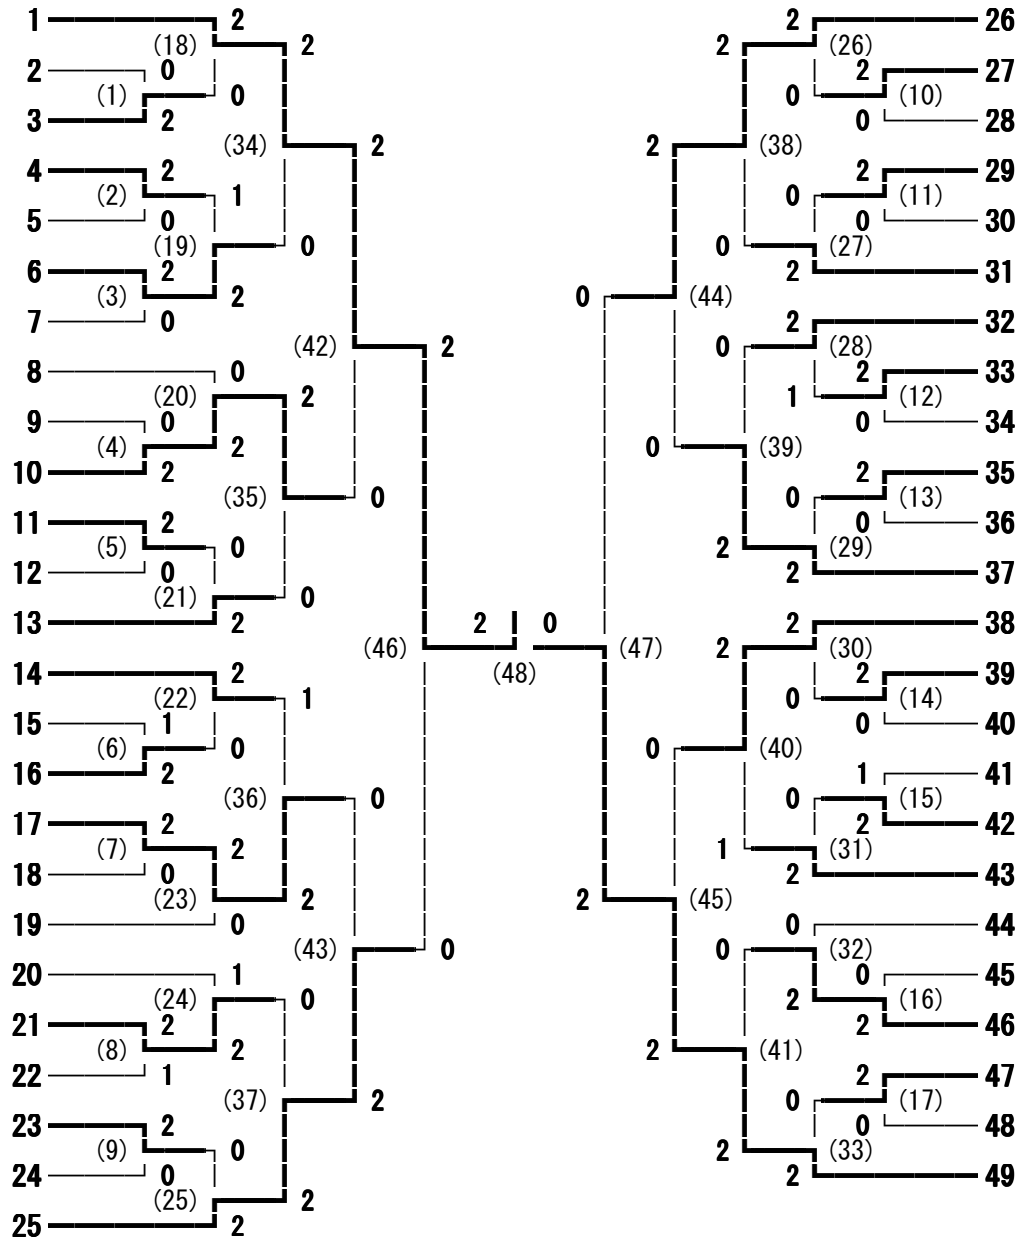

第30回全日本ジュニア選手権東信地区予選会 男子ダブルス

- 上原 元・赤羽根 嵩人 (野沢北)
- 石黒 智也・宮原 拓磨 (蓼科)
- 柴田 圭一郎・依田 侑磨 (丸子修学館)
- 中島 龍・竹内 智哉 (上田)
- 滝沢 尚平・児玉 貴祐 (上田西)
- 土谷 匠・中條 恵吾 (岩村田)
- 中島 康汰・山越 寛治 (小諸)
- 宮原 正太郎・室沢 和也 (上田千曲)
- 井出 万瑛・田中 慎之介 (野沢南)
- 羽毛田 琢也・香山 雄哉 (上田染谷丘)
- 沼津 達也・芹沢 拓 (東御清翔)
- 松井 光希・田中 翔太郎 (軽井沢)
- ミール ジュベード有・佐藤 史人 (上田東)
- 下形 飛鳥・中村 直人 (上田千曲)
- 小合澤 秀樹・菅沼 俊哉 (上田東)
- 佐藤 魁星・佐藤 徳保 (小諸)
- 笹崎 克城・篠原 基希 (小海)
- 土川 慎太郎・鎌田 康平 (上田)
- 中村 塁・桑島 新 (丸子修学館)
- 北原 佑紀・箕輪 将大 (岩村田)
- 百瀬 耕太・深石 翔太 (上田染谷丘)
- 滝澤 雅斗・松澤 隼人 (上田西)
- 櫻井 克也・片桐 啓貴 (野沢北)
- 相川 真吾・荻原 峻太 (軽井沢)
- 篠原 光・由井 壮 (野沢南)