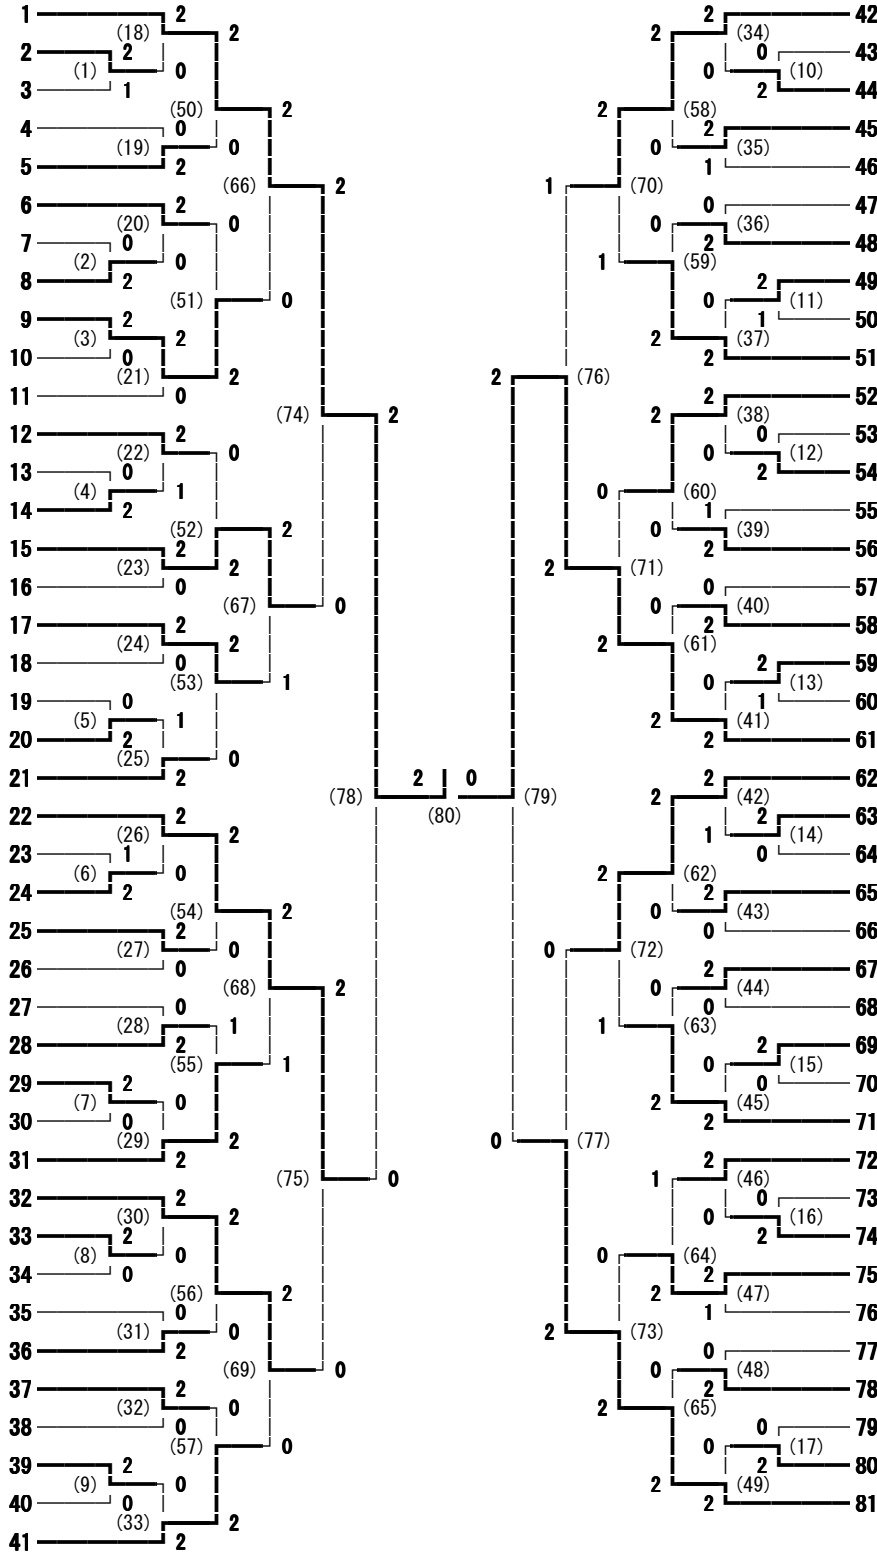

第30回全日本ジュニア選手権東信地区予選会 男子シングルス

- 上原 元 (野沢北)
- 芹沢 拓 (東御清翔)
- 両角 謙吾 (蓼科)
- 滝沢 尚平 (上田西)
- 戸堀 達也 (丸子修学館)
- 室沢 和也 (上田千曲)
- 荻原 惇 (軽井沢)
- 木内 侑希 (岩村田)
- 山浦 泰成 (小諸)
- 三石 瑞樹 (野沢南)
- 羽毛田 琢也 (上田染谷丘)
- 下形 飛鳥 (上田千曲)
- 湯藤 直也 (丸子修学館)
- 山浦 拓也 (小諸)
- 佐藤 史人 (上田東)
- 日向 竣亮 (野沢南)
- 笹崎 克城 (小海)
- 児玉 貴祐 (上田西)
- 佐藤 雅士 (上田染谷丘)
- 土屋 光 (岩村田)
- 鎌倉 健人 (上田)
- 原 将也 (上田染谷丘)
- 新津 昌矢 (小海)
- 石黒 智也 (蓼科)
- 鎌田 康平 (上田)
- 山浦 祥希 (小諸商業)
- 桑島 新 (丸子修学館)
- 南澤 拓美 (上田東)
- 中島 悠太 (野沢北)
- 田中 翔太郎 (軽井沢)
- 茂木 昇太 (小諸)
- 由井 壮 (野沢南)
- 菅沼 俊哉 (上田東)
- 中島 龍 (上田)
- 堀籠 浩司 (岩村田)
- 原澤 良昌 (上田西)
- 高塚 巧大 (望月)
- 吉澤 拓真 (野沢北)
- 篠原 洋平 (小海)
- 相川 真吾 (軽井沢)
- 児玉 優季 (上田千曲)