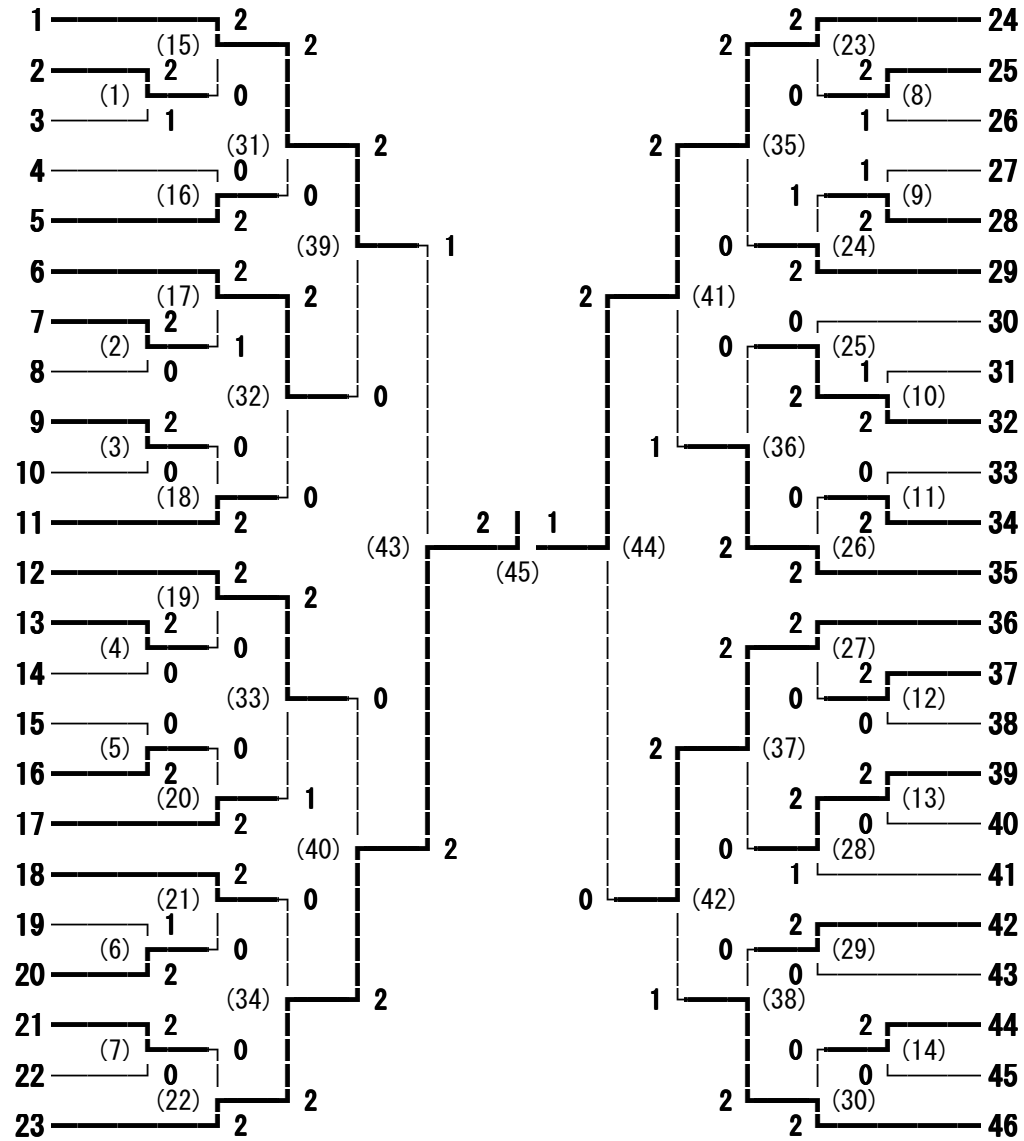

第30回全日本ジュニア選手権東信地区予選会 女子ダブルス

- 柳町 成美・古越 瑞菜 (野沢南)
- 栗林 歩美・池内 朱里 (上田千曲)
- 丸山 千晶・荻原 彩純 (野沢北)
- 井出 真理恵・萩 千絵 (小海)
- 橋詰 笑美・橋詰 沙織 (蓼科)
- 河合 春乃・森 亜津紗 (上田)
- 春原 千奈美・山浦 芙美佳 (丸子修学館)
- 津田 英里奈・深町 桃子 (上田東)
- 高橋 かおり・市川 咲由理 (小諸)
- 金井 美穂・岡村 愛 (上田染谷丘)
- 阿部 優芽・清水 優 (上田西)
- 武舎 穂乃香・関 美結子 (小諸)
- 青木 和花奈・宮坂 真理 (上田)
- 佐藤 真紀・高柳 莉乃 (望月)
- 梅原 彩加・滝沢 都衣 (上田千曲)
- 櫻井 美緒・臼田 真子 (野沢南)
- 金田 藍・大塚 聖加 (丸子修学館)
- 六川 英由美・岩崎 生宙 (野沢北)
- 宮下 ほたる・小田切 萌 (上田東)
- 相馬 舞佳・新津 さやみ (岩村田)
- 佐塚 舞・中條 早也佳 (小海)
- 内堀 美咲・井出 奈摘 (軽井沢)
- 中村 由莉香・三井 絹子 (上田染谷丘)