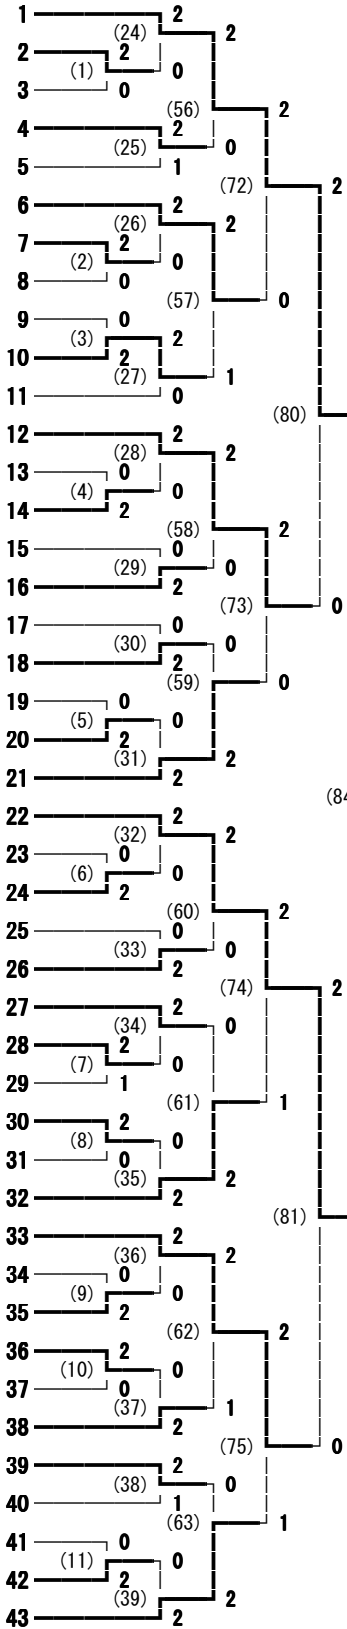

第66回 国民体育大会少年の部東信地区予選 男子シングルス

- 上原 元 (野沢北)
- 北原 佑紀 (岩村田)
- 相川 真吾 (軽井沢)
- 山浦 啓輔 (白田)
- 児玉 貴祐 (上田西)
- 鎌倉 健人 (上田)
- 戸掘 達也 (丸子修学館)
- 石黒 智也 (蓼科)
- 田村 公祐 (小海)
- 百瀬 耕太 (上田染谷丘)
- 吉野 大輔 (望月)
- 篠原 光 (野沢南)
- 田中 翔太郎 (軽井沢)
- 篠原 洋平 (小海)
- 中條 恵吾 (岩村田)
- 茂木 昇太 (小諸)
- 佐藤 史人 (上田東)
- 羽毛田 琢也 (上田染谷丘)
- 田丸 憂太 (丸子修学館)
- 滝澤 雅斗 (上田西)
- 中村 直人 (上田千曲)
- 高見澤 諒 (小海)
- 柳澤 祐希 (望月)
- 中島 龍 (上田)
- 吉澤 拓真 (野沢北)
- 桑島 新 (丸子修学館)
- 由井 壮 (野沢南)
- 飯島 広大 (上田千曲)
- 多嶋田 陵 (小諸商業)
- 佐藤 魁星 (小諸)
- 小林 稜弥 (上田東)
- 原 将也 (上田染谷丘)
- 児玉 優季 (上田千曲)
- 芹沢 拓 (東御清翔)
- 中島 悠太 (野沢北)
- 塚本 裕也 (上田東)
- 鎌田 康平 (上田)
- 土谷 匠 (岩村田)
- 松澤 隼人 (上田西)
- 山浦 泰成 (小諸)
- 荻原 惇 (軽井沢)
- 井出 万瑛 (野沢南)
- 嶋崎 成真 (白田)

- 木次 孝太 (野沢南)
- 竹内 翼 (東御清翔)
- 松井 光希 (軽井沢)
- 伊藤 亮介 (上田東)
- 清水 健太 (丸子修学館)
- 山浦 祥希 (小諸商業)
- 柳澤 弘貴 (上田西)
- 香山 雄哉 (上田染谷丘)
- 宮下 樹音 (望月)
- 堀籠 浩司 (岩村田)
- 篠原 翼 (白田)
- 赤羽根 嵩人 (野沢北)
- 高藤 涉 (上田東)
- 竹内 亮悟 (蓼科)
- 竹内 智哉 (上田)
- 原澤 良昌 (上田西)
- 笹崎 克城 (小海)
- 中島 康汰 (小諸)
- 上原 大輝 (上田染谷丘)
- 箕輪 将大 (岩村田)
- 谷脇 知樹 (丸子修学館)
- 村越 祐介 (上田千曲)
- 小林 直起 (上田染谷丘)
- 土川 慎太郎 (上田)
- 荻原 峻太 (軽井沢)
- 土屋 湧平 (野沢北)
- 杵掛 涼 (上田千曲)
- ミール ジュベード (上田東)
- 高塚 巧大 (望月)
- 中島 徹哉 (野沢南)
- 山越 寛治 (小諸)
- 依田 智義 (小海)
- 中嶋 春貴 (白田)
- 笠原 健二 (上田西)
- 下形 飛鳥 (上田千曲)
- 水澤 諒汰 (小諸商業)
- 沼津 達也 (東御清翔)
- 日向 竣亮 (野沢南)
- 中村 壘 (丸子修学館)
- 篠原 基希 (小海)
- 石関 光一 (上田)
- 田中 圭太 (軽井沢)
- 佐藤 徳保 (小諸)
- 小林 稜平 (岩村田)