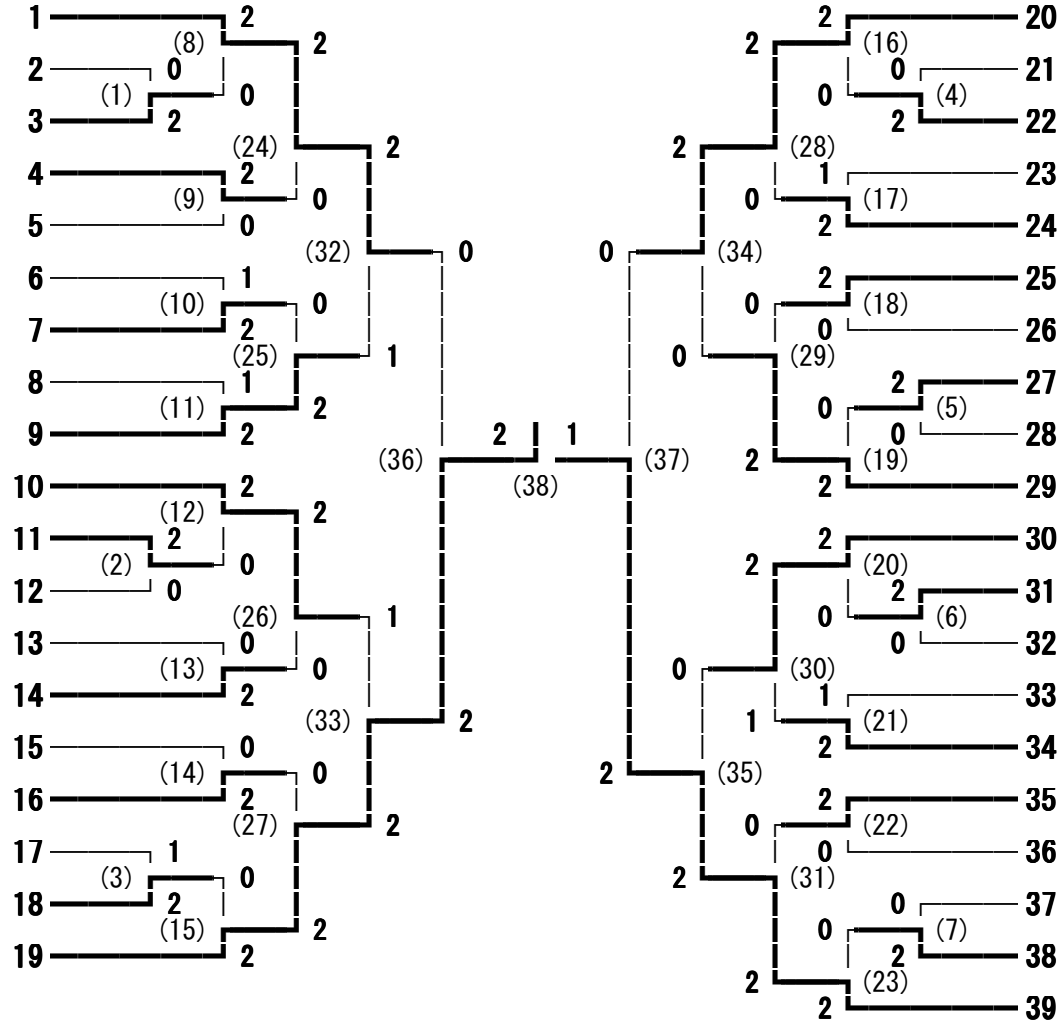

第66回 国民体育大会少年の部東信地区予選 女子ダブルス

- 竹内 杏奈・阿部 優芽 (上田西)
- 池内 朱里・水野 香奈 (上田千曲)
- 菊池 亜李沙・荒井 愛美 (野沢南)
- 別府 美希・馬場 優莉華 (小諸)
- 相馬 舞佳・新津 さやみ (岩村田)
- 土橋 ひかり・井出 真理恵 (小海)
- 小林 愛理・近藤 裕美 (上田)
- 高坂 友理英・和田 千尋 (上田染谷丘)
- 津田 英里奈・大塚 舞 (上田東)
- 山崎 華子・宮川 摩美 (上田千曲)
- 荻原 望未・常田 佳奈子 (小諸)
- 小林 彩乃・内田 木子 (上田染谷丘)
- 市川 明歩・小林 愛理 (野沢北)
- 齋藤 栞・山浦 芙美佳 (丸子修学館)
- 佐藤 真紀・高柳 莉乃 (望月)
- 片岡 悠・西本 華菜 (上田)
- 篠原 咲保・佐塚 舞 (小海)
- 赤尾 玲南・山岸 智美 (蓼科)
- 柳町 成美・古越 瑞菜 (野沢南)