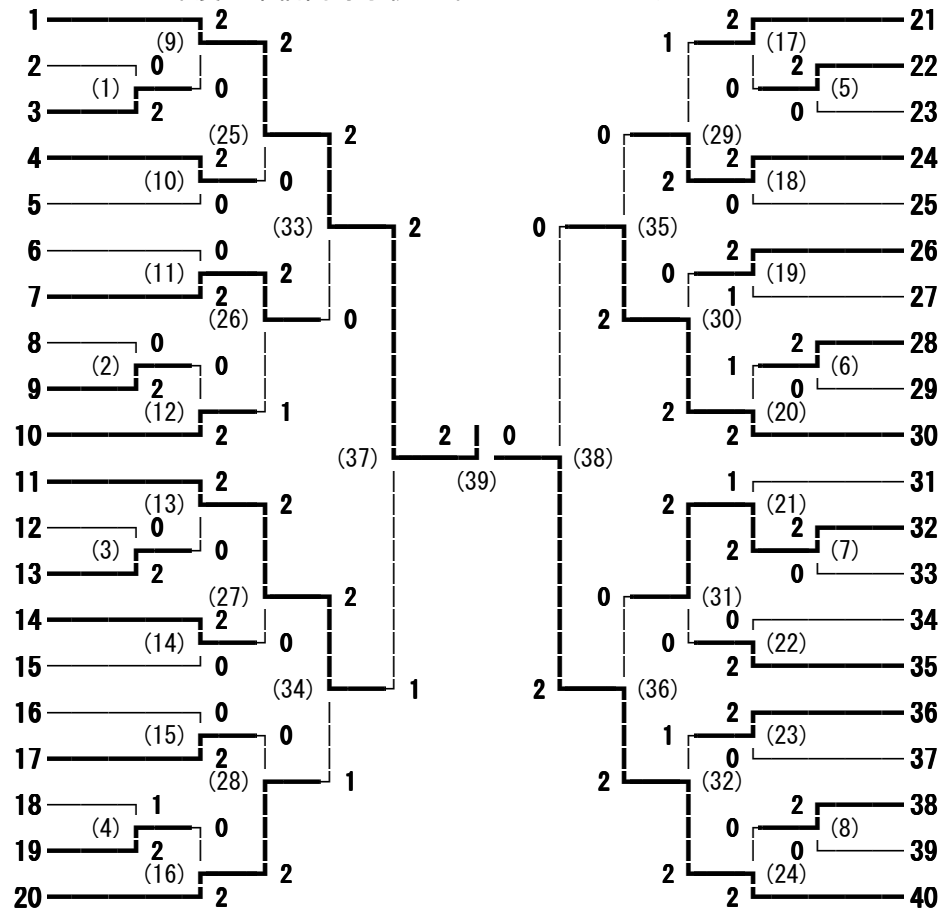

2012年度 東信高等学校 1年生ダブルス大会 女子ダブルス

- 1 上原 あかね・田中 里実 (野沢南)
- 2 山口 愛夏・横田 莉穂 (上田西)
- 3 清水 帆乃香・白井 菜緒 (上田染谷丘)
- 4 小林 菜央・保屋野 萌恵 (上田千曲)
- 5 早川 萌郁・佐藤 晴花 (軽井沢)
- 6 佐藤 萌・林 里奈 (小諸)
- 7 池田 綾美・五十嵐 滯 (上田東)
- 8 久保田 和奏・立岩 裕子 (上田)
- 9 鶴田 有里奈・高見澤 萌子 (小海)
- 10 塩川 優花・高野 真生 (岩村田)
- 11 春原 彩香・柳沢 由貴恵 (上田西)
- 12 小出 智子・酒井 千里 (上田)
- 13 荻原 彩香・丸山 藍里 (岩村田)
- 14 関 真由樹・西村 美香 (上田千曲)
- 15 両角 あすか・小山 美久菜 (小諸商業)
- 16 中島 美菜子・掛川 悠々菜 (蓼科)
- 17 吉江 咲香・吉澤 真央 (野沢北)
- 18 清水 結奈・高橋 彩加 (上田東)
- 19 上原 穂乃花・鈴木 葉南 (小諸)
- 20 吉田 有希・宮下 知佳 (丸子修学館)

- 21 井出 晶子・浅川 有伽 (小海)
- 22 中村 汐花・武捨 真依 (上田千曲)
- 23 春原 優香・宮下 直子 (小諸商業)
- 24 樋田 愛里花・内津 莉香 (野沢南)
- 25 篠原 ゆい・丸山 梨都 (望月)
- 26 佐藤 晴香・堀田 恵梨香 (上田染谷丘)
- 27 中田 しおり・塚原 莉穂 (上田西)
- 28 井出 由実香・斉藤 千春 (小諸)
- 29 松崎 玲佳・花里 美德 (蓼科)
- 30 大沢 彩乃・工藤 仁香 (野沢北)
- 31 芹澤 帆架・竹澤 未来 (上田千曲)
- 32 町田 涼香・林 この美 (野沢南)
- 33 浦野 香奈子・高松 成美 (上田西)
- 34 小林 茜・関口 未来 (岩村田)
- 35 山崎 珠里・鈴木 幸実 (上田)
- 36 白田 佳乃子・小菅 純奈 (小諸)
- 37 塩沢 桃香・矢嶋 歩実 (小諸商業)
- 38 神津 友香・中津 杏美 (野沢北)
- 39 新海 彩美・渡邊 美咲 (小海)
- 40 関 里華・柳澤 佐江子 (上田東)