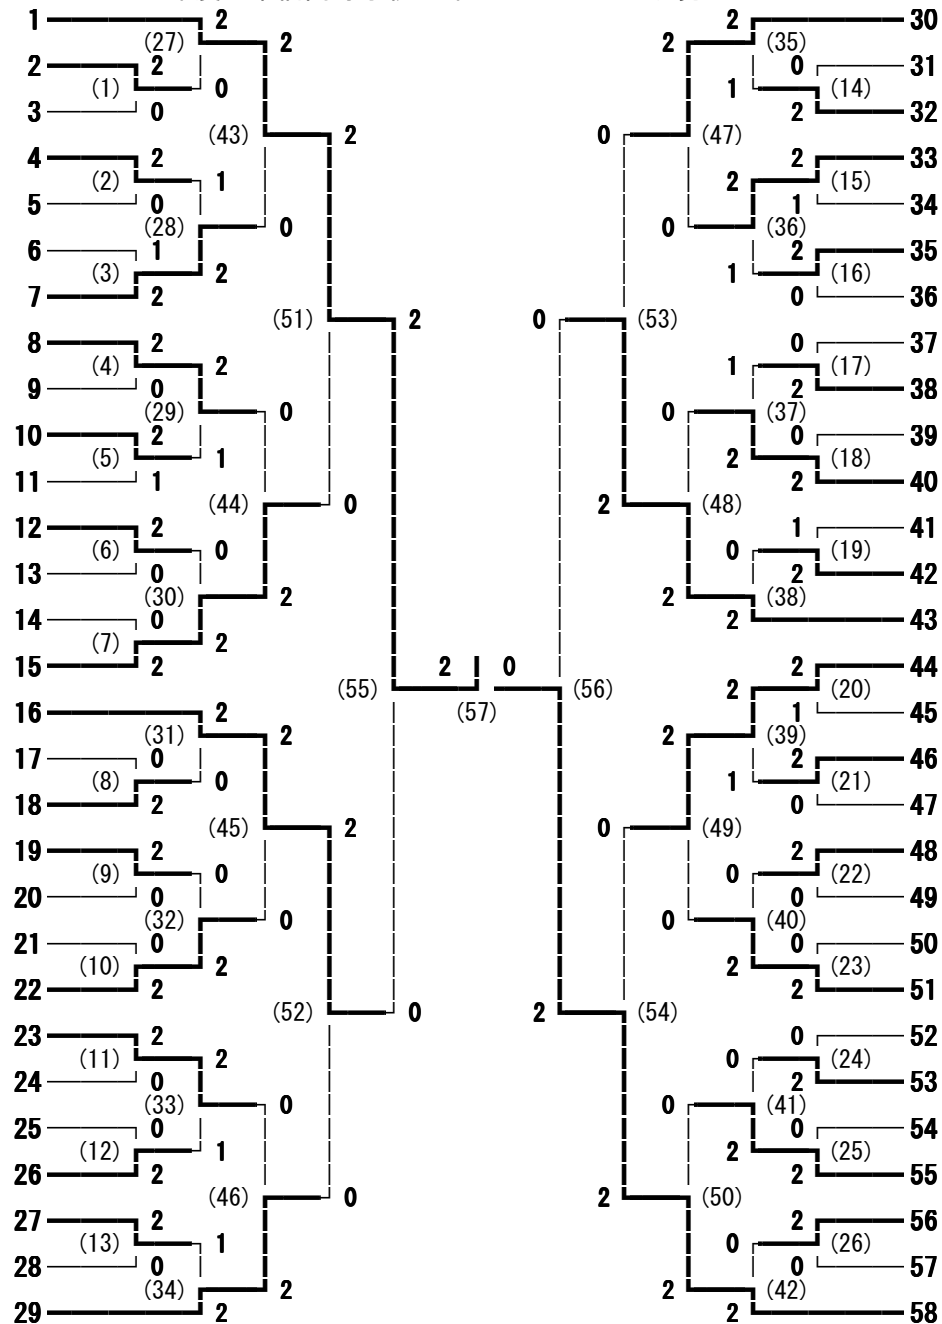

2012年度 東信高等学校 1年生ダブルス大会 男子ダブルス

- 井出 晶・内堀 拓海 (野沢北)
- 廣瀬 舜・堀内 稜央 (上田)
- 大平 和弥・小林 海斗 (丸子修学館)
- 櫻井 佑樹・東城 裕 (白田)
- 田嶋 恭平・花里 風人 (小海)
- 船田 舜一・播磨 宏祐 (小諸商業)
- 高杉 怜・峯村 祐希 (上田千曲)
- 小島 航祐・藤澤 健 (上田東)
- 西澤 遼・両角 嶺 (野沢北)
- 田中 優貴・土屋 和明 (小諸)
- 小林 慎之介・高橋 悠太 (岩村田)
- 北村 太樹・鈴木 京平 (軽井沢)
- 市川 凱規・小林 真大 (望月)
- 荒木 裕・手塚 祥吾 (上田千曲)
- 富沢 太一・宮嶋 和也 (上田染谷丘)
- 篠原 匠・畑 京佑 (野沢南)
- 塩沢 諒・小林 弘征 (野沢北)
- 櫻井 力斗・林 彦樹 (上田千曲)
- 木田 琢巳・新海 純生 (小海)
- 高塚 祥希・赤尾 魁星 (望月)
- 山田 葉平・石井 佑典 (上田染谷丘)
- 宮坂 優希・金児 拓哉 (上田)
- 菊池 康介・岩 恭平 (小諸商業)
- 鈴木 利典・黒岩 会斗 (岩村田)
- 村田 拓海・清水 俊行 (上田染谷丘)
- 岩下 信広・川戸 聖世 (小諸)
- 山浦 稜太郎・荻原 泰斗 (野沢北)
- 上原 匡樹・村上 優也 (白田)
- 笹沢 聖磨・田中 友貴 (丸子修学館)