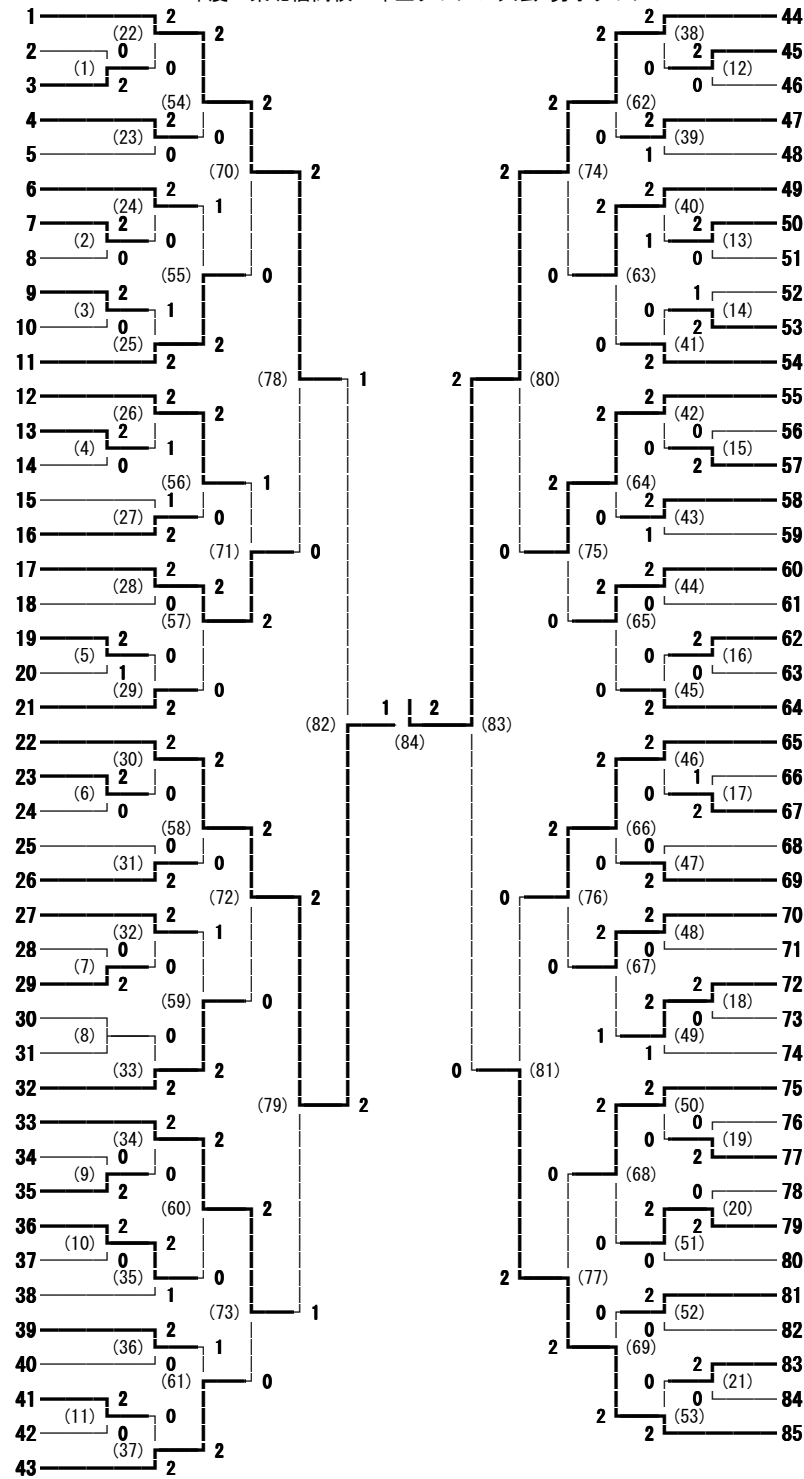

2012年度 東北信高校 1年生ダブルス大会 男子ダブルス

- 藤沢 颯人・金子 拓真 (長野吉田)
- 宮本 航成・岩崎 滉 (長野)
- 池内 勇紀・金井 孝介 (上田千曲)
- 和田 築・原山 史弥 (長野俊英)
- 白木 諒介・松井 和也 (丸子修学館)
- 森田 啓斗・本道 太稀 (須坂東)
- 田中 健汰・丸山 輝 (長野工業)
- 櫻井 佑樹・東城 裕 (白田)
- 小林 勇登・町田 直之 (中野西)
- 坂口 絢哉・矢島 亮介 (上田)
- 鷹野 敦・水間 史晃 (野沢北)
- 小林 周平・町田 皓成 (須坂)
- 鈴木 智大・山田 悠人 (長野日本大学)
- 北村 耕佑・高塚 祥希 (望月)
- 原田 諒人・込山 啓人 (北部)
- 内藤 陽太・吉田 拓未 (上田染谷丘)
- 上原 秀俊・木ノ内 秀平 (須坂商業)
- 土屋 和明・田中 優貴 (小諸)
- 黒岩 敬太・大島 慎也 (長野西)
- 田嶋 恭平・花里 風人 (小海)
- 篠原 匠・畑 京佑 (野沢南)
- 味岡 航聖・太田 修一朗 (長野商業)
- 雪入 寛登・田島 寛之 (長野俊英)
- 上原 匡樹・村上 優也 (白田)
- 長田 海人・岡本 樹 (長野西)
- 青木 拓夢・小林 祐輝 (上田)
- 須見 遼介・中村 壮輝 (篠ノ井)
- 宮澤 悠一・飯田 祐千 (長野日本大学)
- 木田 琢巳・新海 純生 (小海)
- 柄澤 祐希・清野 航平 (松代)
- 宮尾 航平・高野 拓三 (長野工業)
- 藤原 瑞樹・土屋 潤記 (小諸商業)
- 宮嶋 優太・倉澤 陽輔 (長野市立長野)
- 山口 直人・石坂 世名 (中野西)
- 饗場 塁士・菊池 賢治郎 (野沢北)
- 堀内 康弘・北澤 昌之 (長野南)
- 吉川 幹人・前島 克海 (長野)
- 小島 航祐・藤澤 健 (上田東)
- 増田 健太・朝日 誠生 (屋代)
- 村田 拓海・宮沢 怜 (上田染谷丘)
- 尾沢 洸次朗・山本 和摩 (中野立志館)
- 大平 和弥・寺嶋 拓巳 (丸子修/千曲)
- 櫻井 康太・水澤 雅樹 (上田千曲)