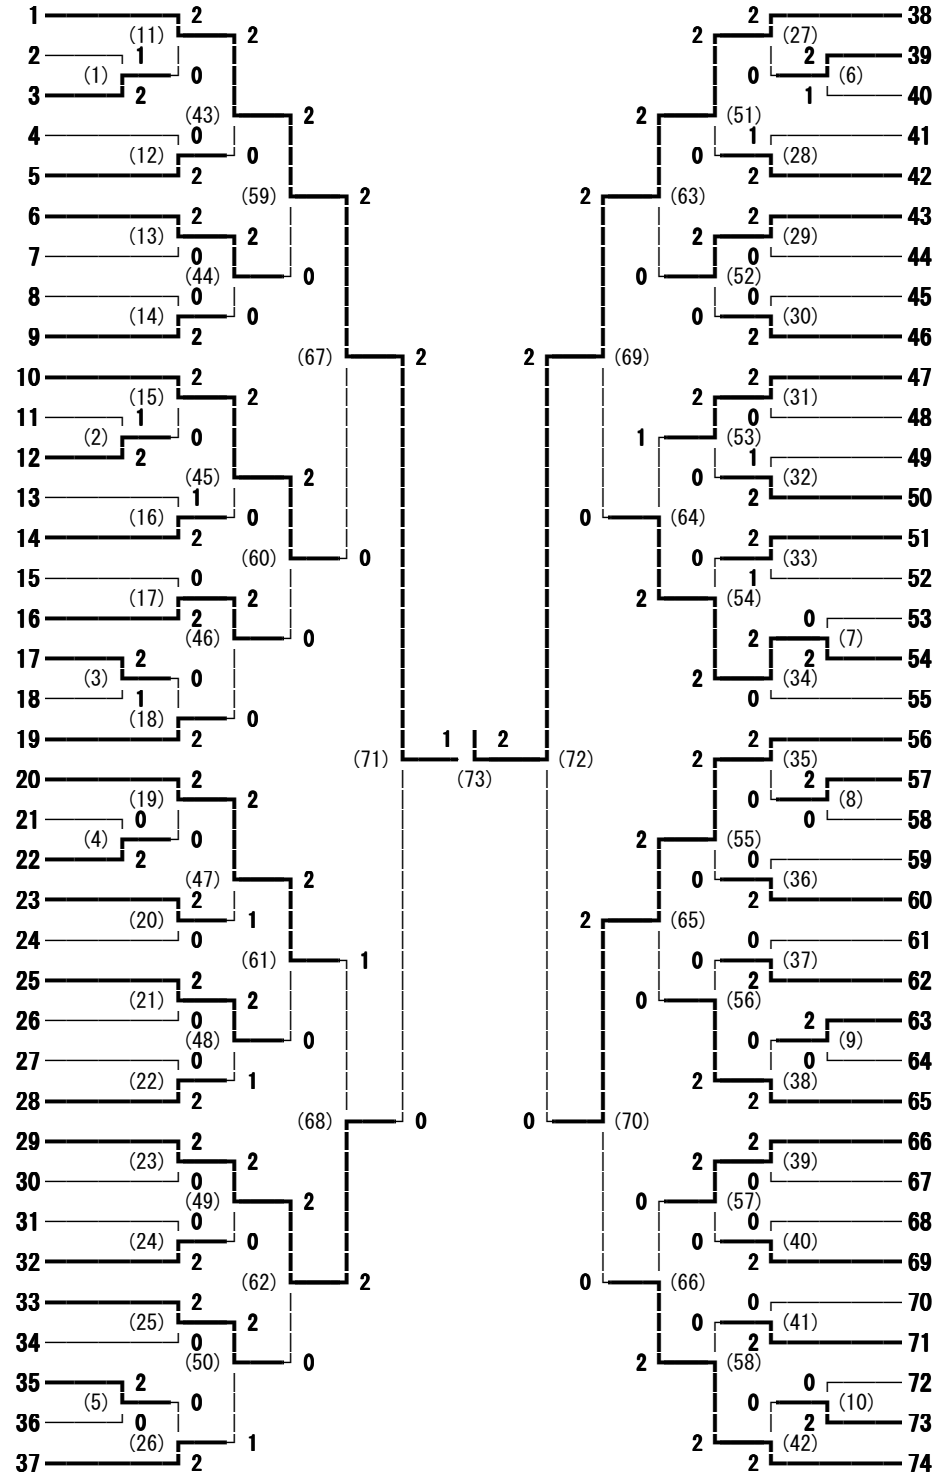

2012年度 東北信高校1年生ダブルス大会 女子ダブルス

- 正木 励奈・西原 日菜子 (文化学園長野)
- 藤澤 優・金井 梓 (中野西)
- 山口 愛夏・横田 莉穂 (上田西)
- 鈴木 麻裕・加藤 紫織 (篠ノ井)
- 山崎 珠里・鈴木 幸実 (上田)
- 佐藤 麻衣・宮沢 真由美 (長野吉田)
- 花里 美徳・松崎 玲佳 (蓼科)
- 田中 萌実・小黑 奈津季 (長野日本大学)
- 町田 涼香・林 この美 (野沢南)
- 小淵 由貴・中澤 梢 (須坂)
- 山中 瑤子・染川 みちる (長野西)
- 新海 彩美・渡邊 美咲 (小海)
- 風間 梨央・駒込 小菜美 (長野南)
- 臼田 佳乃子・小菅 純奈 (小諸)
- 石橋 千菜都・江守 百合佳 (長野)
- 芹澤 帆架・竹澤 未来 (上田千曲)
- 池田 侑香・岡田 華奈 (須坂商業)
- 荒木 璃沙・徳竹 里美 (清泉女学院)
- 大沢 彩乃・工藤 仁香 (野沢北)
- 和田 ひな乃・市川 葵 (長野西)
- 松村 知美・山田 紗耶加 (中野西)
- 塚原 莉穂・中田 しおり (上田西)
- 高山 泰歩・大原 瑞季 (飯山)
- 佐藤 晴香・堀田 恵梨香 (上田染谷丘)
- 沼田 悠華・伊藤 陽奈 (長野市立長野)
- 早川 萌郁・佐藤 晴花 (軽井沢)
- 伊藤 春菜・増田 裕美 (長野日本大学)
- 樋田 愛里花・内津 莉香 (野沢南)
- 小林 なつみ・森 あすか (長野商業)
- 篠原 ゆい・丸山 梨都 (望月)
- 上松 稜佳・竹井 由佳 (飯山北)
- 塩川 優花・高野 真生 (岩村田)
- 小山 美樹・竹田 真遊 (屋代)
- 鶴田 有里奈・高見澤 萌子 (小海)
- 横川 仁美・斎藤 恵理香 (清泉女学院)
- 中村 汐花・関 真由樹 (上田千曲)
- 関 里華・柳澤 佐江子 (上田東)

- 牛木 鮎子・小林 碧 (長野)
- 南條 真由・畑田 侑里 (長野西/市長野)
- 小出 智子・酒井 千里 (上田)
- 青木 祐衣・清澤 萌香 (長野南)
- 小林 菜央・武捨 真依 (上田千曲)
- 田中 友奈・青木 梨央 (中野西)
- 小林 茜・関口 未来 (岩村田)
- 関 七海・望月 那奈 (長野吉田)
- 池田 綾美・五十嵐 滯 (上田東)
- 田原 香鈴・神頭 なつ美 (長野日本大学)
- 井出 由実香・斉藤 千春 (小諸)
- 遠藤 結花・佐藤 瞳 (飯山北)
- 井出 晶子・浅川 有伽 (小海)
- 大内 貴代・松本 璃聖 (長野商業)
- 神津 友香・中津 杏美 (野沢北)
- 森泉 香樹子・百瀬 彩佳 (屋代)
- 穂刈 汐里・佐藤 知華 (長野西)
- 柳沢 由貴恵・春原 彩香 (上田西)
- 丸山 実咲・林部 優希 (須坂商業)
- 前田 理奈・宮澤 彩 (北部/日大)
- 清水 結奈・高橋 彩加 (上田東)
- 金原 まゆみ・中村 まりな (篠ノ井)
- 保屋野 萌恵・西村 美香 (上田千曲)
- 毛涯 有南・冠 有里恵 (長野西)
- 久保田 和奏・立岩 裕子 (上田)
- 中島 わこ・西藤 絵里奈 (長野吉田)
- 竹内 雅・小田切 佳苗 (屋代)
- 吉田 有希・宮下 知佳 (丸子修学館)
- 荒井 菜子・栗林 あゆ美 (清泉女学院)
- 清水 帆乃香・白井 菜緒 (上田染谷丘)
- 石川 春奈・山崎 日和 (飯山)
- 吉澤 真央・吉江 咲香 (野沢北)
- 馬場 聖・和田 もも子 (長野市立長野)
- 佐藤 萌・林 里奈 (小諸)
- 松橋 憂佳・鷺澤 春希 (厚畷)
- 中島 はるか・三浦 千佳 (長野商業)
- 上原 あかね・田中 里実 (野沢南)