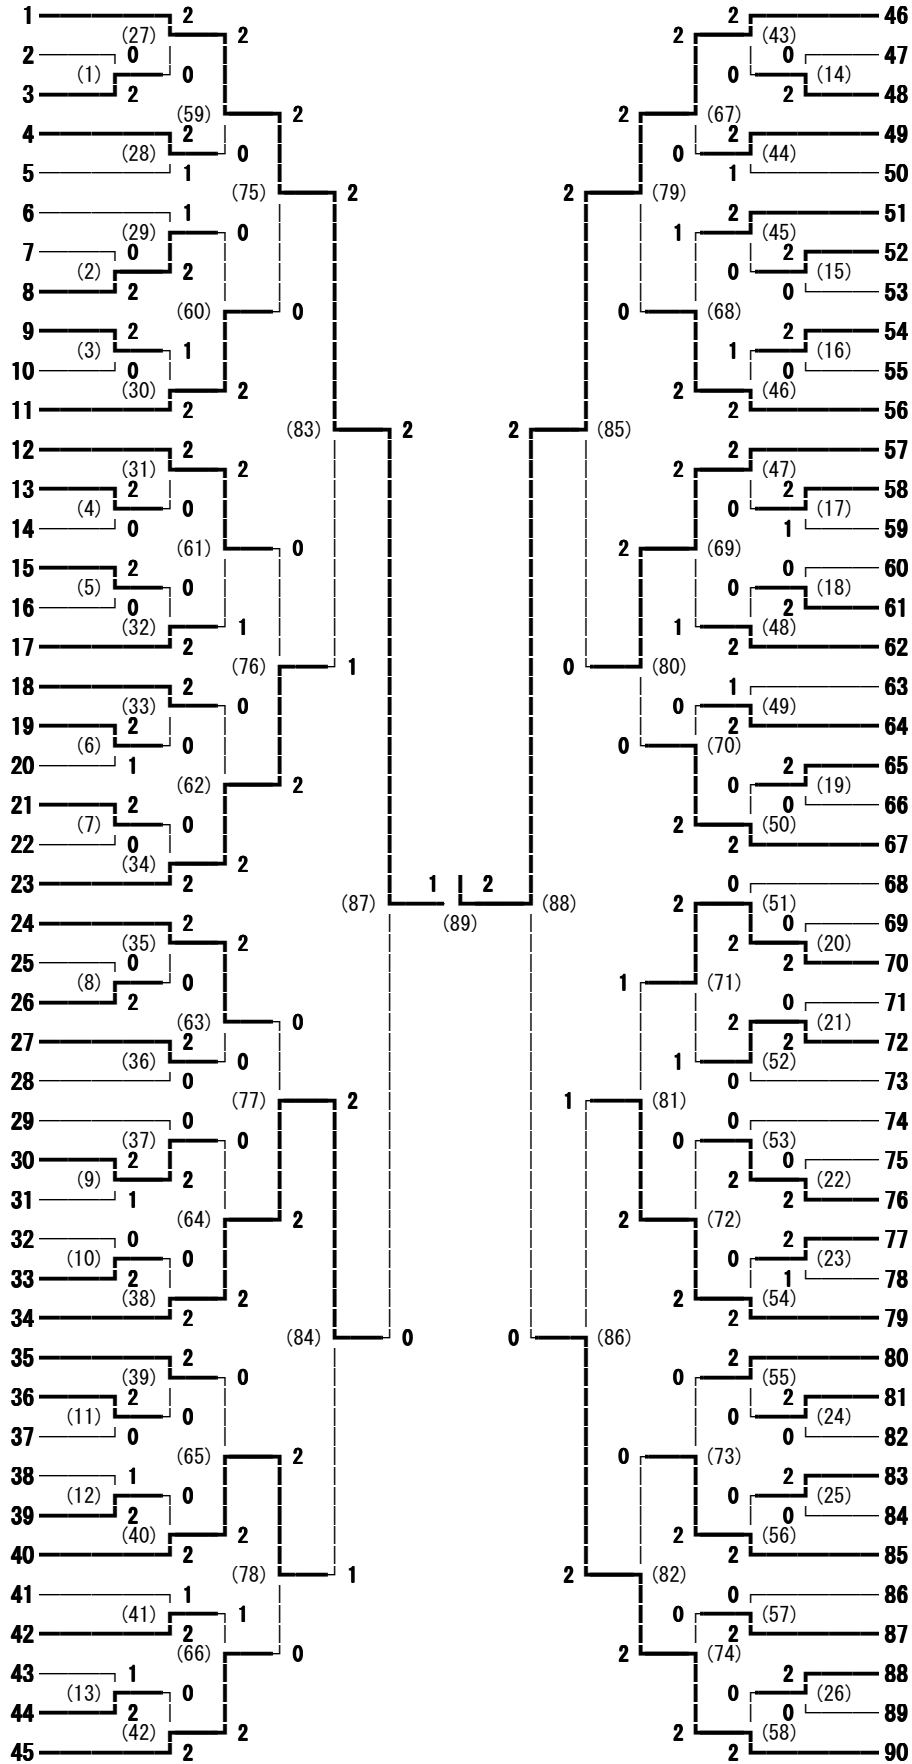

2012年度 東信高等学校新人体育大会 男子シングルス

- 井出 晶 (野沢北)
- 村上 優也 (白田)
- 宮下 健司 (上田染谷丘)
- 土屋 幹 (上田千曲)
- 中山 涼太 (岩村田)
- 篠原 匠 (野沢南)
- 岩下 信広 (小諸)
- 小山 翔平 (上田)
- 三井 大和 (上田東)
- 金井 雅人 (軽井沢)
- 高橋 英起 (上田西)
- 宮入 隆弘 (丸子修学館)
- 木次 純 (白田)
- 松井 光希 (軽井沢)
- 金木 貴庸 (上田西)
- 菊池 康介 (小諸商業)
- 鷹野 暉 (小海)
- 辰野 龍我 (上田東)
- 両角 大亮 (上田)
- 町田 達也 (上田千曲)
- 熊谷 直紀 (小諸)
- 山崎 将志 (蓼科)
- 田中 湧登 (上田染谷丘)
- 森川 亮介 (上田東)
- 橋本 晋太郎 (小諸商業)
- 阿部 史也 (白田)
- 笹川 慶悟 (野沢南)
- 松沢 祥希 (小諸)
- 由井 辰 (岩村田)
- 後藤 健斗 (丸子修学館)
- 片桐 啓貴 (野沢北)
- 白井 岳 (蓼科)
- 木田 琢巳 (小海)
- 小平 拓哉 (上田千曲)
- 片町 太郎 (上田)
- 大島 慎矢 (野沢南)
- 北村 耕佑 (望月)
- 土屋 潤記 (小諸商業)
- 田中 圭太 (軽井沢)
- 児玉 侑利 (上田染谷丘)
- 依田 智義 (小海)
- 柴田 圭一郎 (丸子修学館)
- 神津 真也 (岩村田)
- 鷹野 敦 (野沢北)
- 荒井 隼武 (上田西)

- 堀池 慎 (上田東)
- 畑 京佑 (野沢南)
- 船田 舜一 (小諸商業)
- 櫻井 克也 (野沢北)
- 清水 匠 (上田千曲)
- 依田 侑磨 (丸子修学館)
- 土屋 知之 (小諸)
- 田中 翔太郎 (軽井沢)
- 塚田 晃生 (上田西)
- 櫻井 佑樹 (白田)
- 石山 善文 (岩村田)
- 田村 公祐 (小海)
- 岩 恭平 (小諸商業)
- 柳沢 孝輔 (北佐久農業)
- 高見沢 英晃 (小諸)
- 宮原 晃平 (上田西)
- 塚田 瑠平 (上田)
- 中島 和志 (野沢南)
- 三井 大輔 (上田千曲)
- 上野 将太 (野沢北)
- 東城 裕 (白田)
- 宮嶋 真也 (上田染谷丘)
- 西川 涼太 (上田千曲)
- 相川 真吾 (軽井沢)
- 坂口 遼磨 (上田染谷丘)
- 井出 歩夢 (蓼科)
- 倉島 遼 (上田東)
- 小林 幸平 (小諸)
- 石川 椋 (上田)
- 井出 滉平 (白田)
- 高橋 和生 (小海)
- 内藤 剛志 (岩村田)
- 笹沢 聖磨 (丸子修学館)
- 土屋 貴広 (野沢北)
- 鳥居 大樹 (上田東)
- 井出 郁央 (岩村田)
- 高塚 祥希 (望月)
- 藤原 瑞樹 (小諸商業)
- 新津 昌矢 (小海)
- 田中 慎之介 (野沢南)
- 保科 大樹 (上田染谷丘)
- 土屋 行平 (丸子修学館)
- 細野 慧士 (上田)
- 荻原 峻太 (軽井沢)
- 大沢 仁 (上田西)