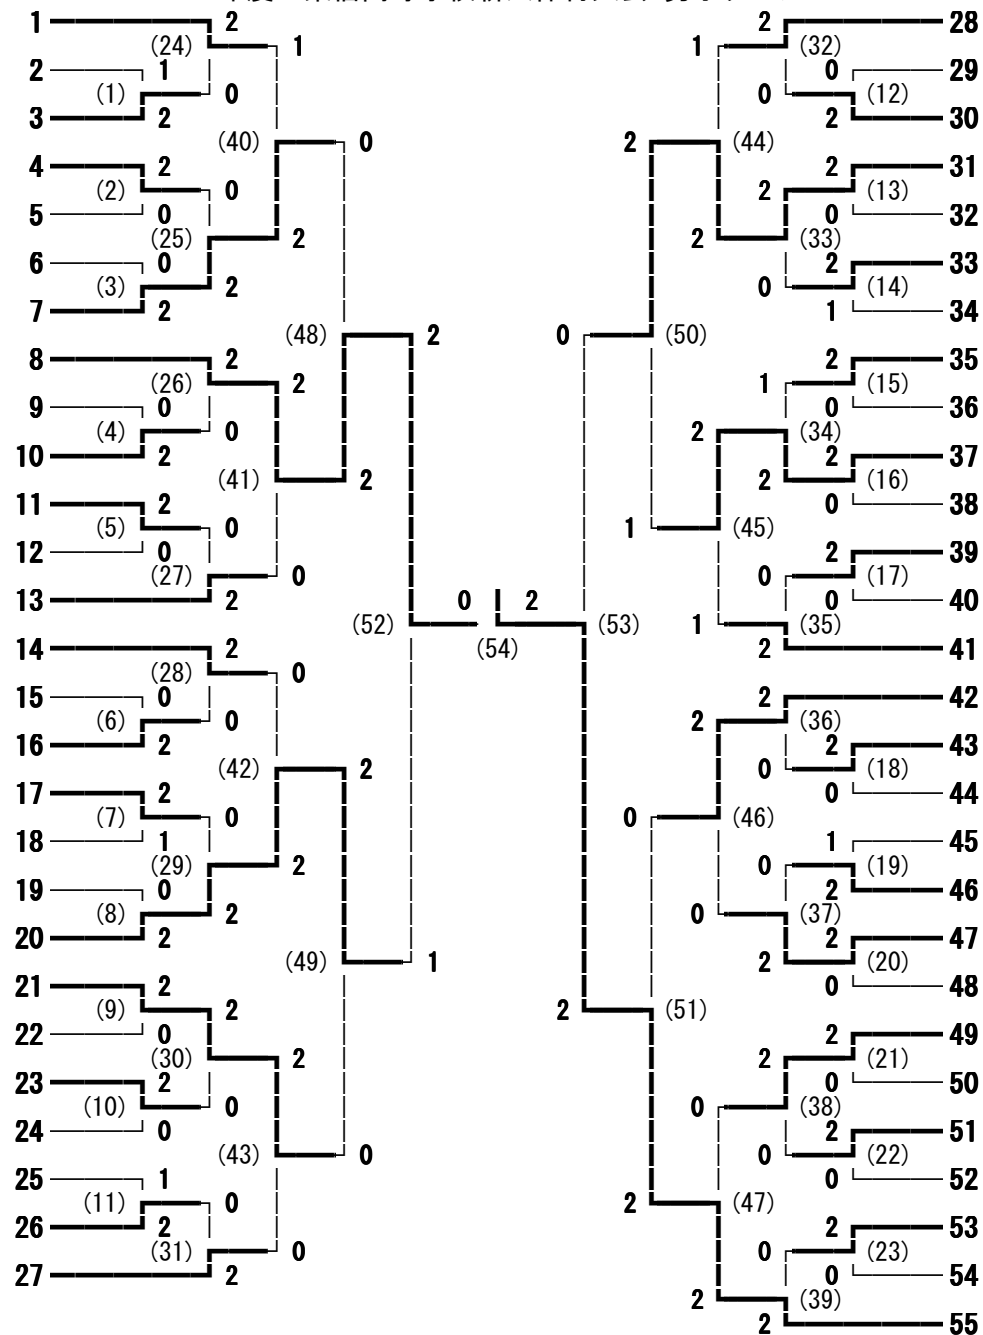

2012年度 東信高等学校新人体育大会 男子学校対抗

2012年度 東信高等学校新人体育大会 男子ダブルス

- 宮入 隆弘・依田 侑磨 (丸子修学館)
- 熊谷 直紀・高見沢 英晃 (小諸)
- 菊池 康介・橋本 晋太郎 (小諸商業)
- 内藤 剛志・由井 辰 (岩村田)
- 阿部 史也・櫻井 佑樹 (白田)
- 香山 舜・柳澤 洸樹 (上田東)
- 中島 和志・篠原 匠 (野沢南)
- 宮嶋 真也・田中 湧登 (上田染谷丘)
- 成沢 龍弥・山田 終介 (上田西)
- 有賀 滉・両角 大亮 (上田)
- 櫻井 康太・水澤 雅樹 (上田千曲)
- 上野 将太・鷹野 敦 (野沢北)
- 田村 公祐・新津 昌矢 (小海)
- 清水 匠・三井 大輔 (上田千曲)
- 田嶋 恭平・新海 純生 (小海)
- 船田 舜一・播磨 宏祐 (小諸商業)
- 森川 亮介・三井 大和 (上田東)
- 井出 郁央・中山 涼太 (岩村田)
- 田中 翔太郎・松井 光希 (軽井沢)
- 櫻井 克也・井出 晶 (野沢北)
- 荒井 隼武・塚田 晃生 (上田西)
- 保科 大樹・中澤 優希 (上田染谷丘)
- 土屋 行平・笹沢 聖磨 (丸子修学館)
- 土屋 知之・岩下 信広 (小諸)
- 北村 耕佑・高塚 祥希 (望月)
- 井出 歩夢・白井 岳 (蓼科)
- 塚田 瑤平・細野 慧士 (上田)