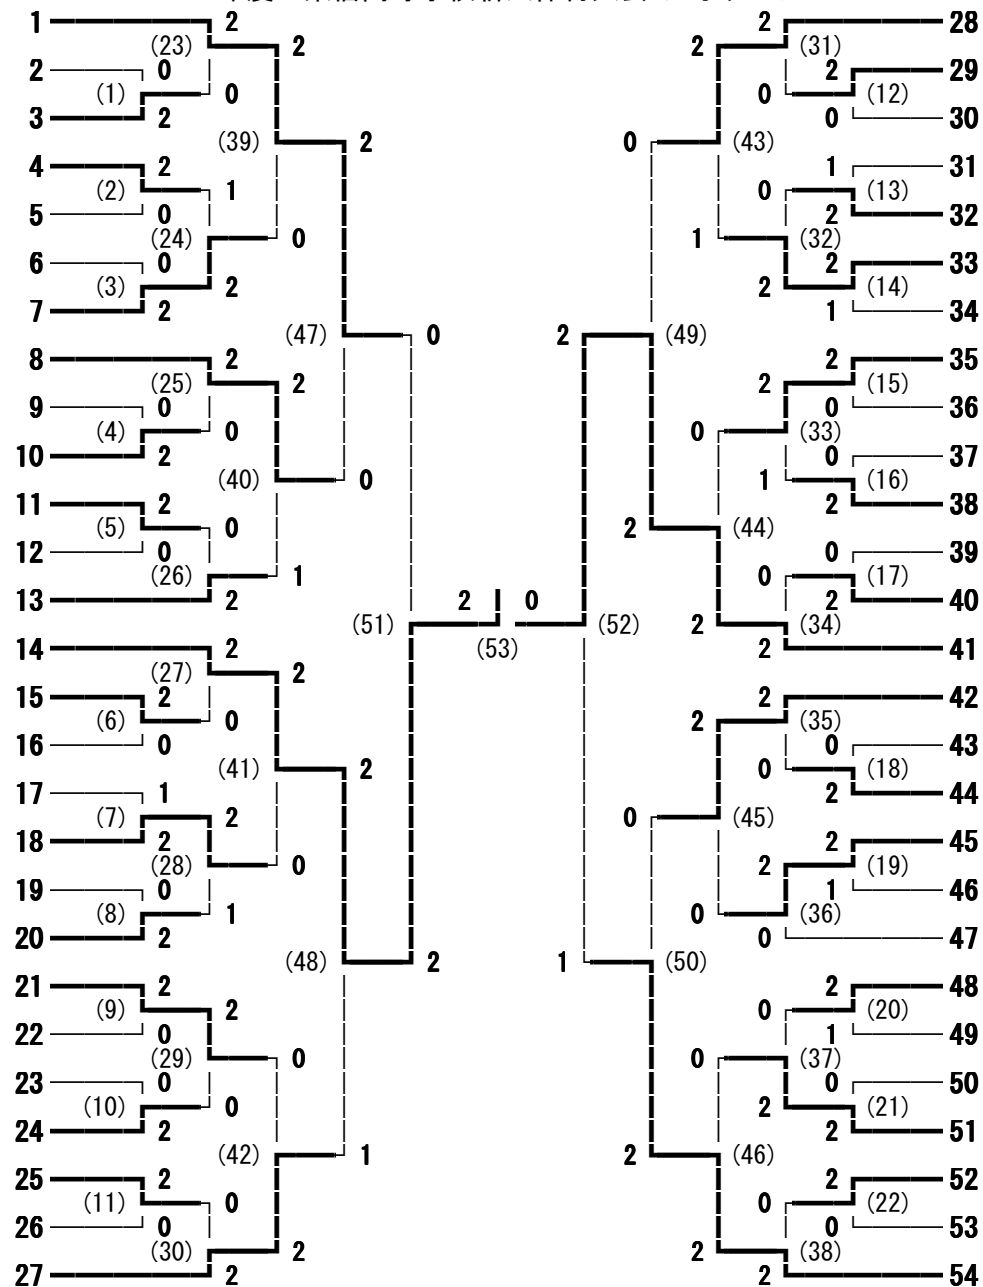

2012年度 東信高等学校新人体育大会 女子学校対抗

丸子修学館  
小海  
上田東  
上田千曲  
軽井沢  
野沢北  
小諸

8 上田染谷丘  
9 蓼科  
10 岩村田  
11 上田  
12 上田西  
13 小諸商業  
14 野沢南

小海  
上田千曲

11 上田  
13 小諸商業

2012年度 東信高等学校新人体育大会 女子ダブルス

- 池内 朱里・宮川 摩美 (上田千曲)
- 久保田 和奏・鈴木 幸実 (上田)
- 塚原 莉穂・中田 しおり (上田西)
- 甲田 ゆかり・保屋野 文美 (上田染谷丘)
- 小平 愛実・依田 みすず (野沢北)
- 関 里華・池田 綾美 (上田東)
- 山本 ちひろ・吉田 有希 (丸子修学館)
- 秋山 美沙紀・原 弓乃 (小諸)
- 高見澤 萌子・鶴田 有里奈 (小海)
- 浅沼 采花・池田 彩華 (野沢南)
- 塩沢 桃香・矢嶋 歩実 (小諸商業)
- 柳橋 朋花・花里 美徳 (蓼科)
- 有坂 明莉・荻野 沙月 (岩村田)
- 丸山 千晶・塩田 早紀 (野沢北)
- 町田 涼香・林 この美 (野沢南)
- 篠原 ゆい・丸山 梨都 (望月)
- 中澤 秋穂・宮越 千聡 (上田東)
- 篠原 南美・市毛 未咲 (小海)
- 白倉 美穂・竹井 みのり (丸子修学館)
- 杉原 美優・中山 綾 (小諸商業)
- 児玉 唯奈・石黒 愛 (蓼科)
- 吉田 江美・白井 菜緒 (上田染谷丘)
- 内堀 美咲・早川 萌郁 (軽井沢)
- 柳沢 由貴恵・春原 彩香 (上田西)
- 白田 佳乃子・上原 穂乃花 (小諸)
- 小林 菜央・武捨 真依 (上田千曲)
- 森 亜津紗・東城 杏奈 (上田)