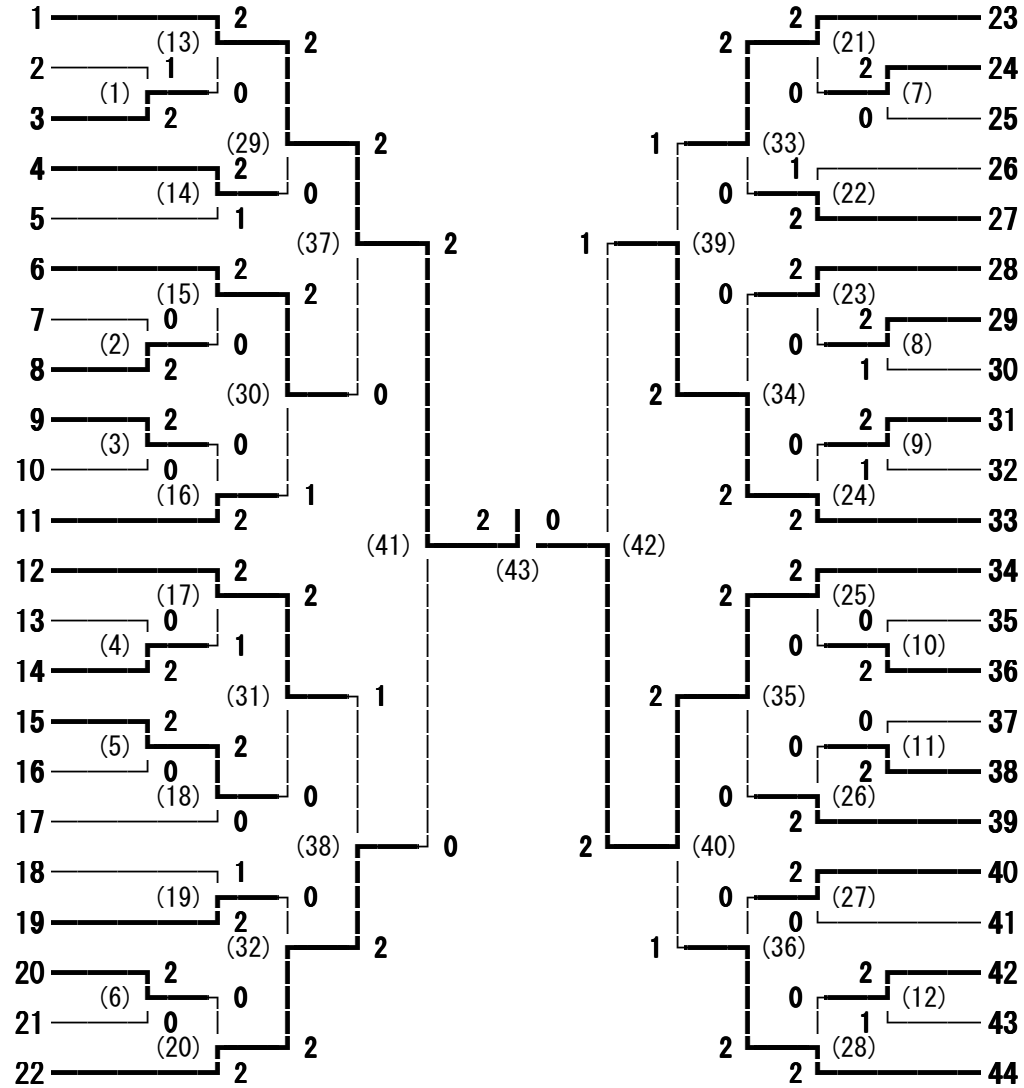

2012年度全日本ジュニア・長野県ジュニア選手権東信予選 女子ダブルス

- 池内 朱里・宮川 摩美 (上田千曲)
- 小出 智子・鈴木 幸実 (上田)
- 土屋 美里・山岸 結衣 (上田西)
- 荻原 彩純・土屋 来実 (野沢北)
- 荻野 沙月・小松 萌実 (岩村田)
- 中條 早也佳・井出 晶子 (小海)
- 竹井 みのり・吉田 有希 (丸子修学館)
- 浅沼 采花・池田 彩華 (野沢南)
- 小坂 采未・宮越 千聡 (上田東)
- 丸山 桃香・佐藤 香萌 (小諸商業)
- 秋山 美沙紀・原 弓乃 (小諸)
- 小林 莉緒・宮入 絵里 (上田染谷丘)
- 上原 あかね・田中 里美 (野沢南)
- 荻原 楓・重田 夢華 (小諸商業)
- 土屋 優美・菊池 優里香 (野沢北)
- 中野 舞・中澤 春奈 (小諸)
- 柳沢 由貴恵・春原 彩香 (上田西)
- 青木 優希菜・鬼久保 晴菜 (軽井沢)
- 山本 ちひろ・白倉 美穂 (丸子修学館)
- 関 里華・柳澤 佐江子 (上田東)
- 小林 菜央・武捨 真衣 (上田千曲)
- 森 亜津紗・東城 杏奈 (上田)