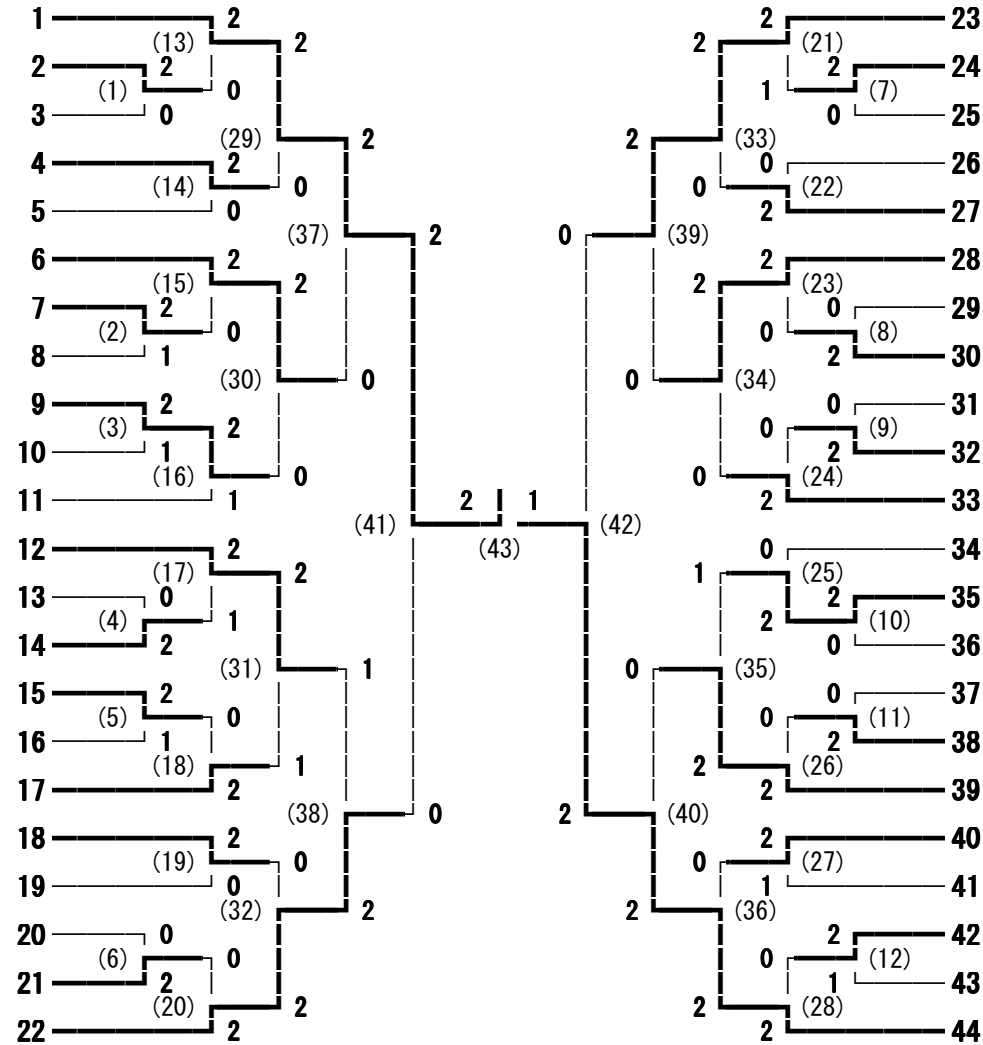

2012年度国民体育大会高校の部東信予選 男子ダブルス

- 1 下形 飛鳥・村越 祐介 (上田千曲)
- 2 飯森 達哉・内藤 剛志 (岩村田)
- 3 松井 光希・金井 雅人 (軽井沢)
- 4 児玉 貴祐・原 涼太 (上田西)
- 5 近藤 輝一・児玉 侑利 (上田染谷丘)
- 6 宮入 隆弘・依田 侑磨 (丸子修学館)
- 7 井出 晶・鷹野 敦 (野沢北)
- 8 小山 翔平・片町 太郎 (上田)
- 9 三瓶 平治・森山 圭 (小諸)
- 10 倉島 遼・林 優 (上田東)
- 11 石黒 智也・宮原 拓磨 (蓼科)
- 12 柳澤 弘貴・荒井 隼武 (上田西)
- 13 土屋 行平・笹沢 聖磨 (丸子修学館)
- 14 宮下 健司・坂口 遼磨 (上田染谷丘)
- 15 土屋 貴広・上野 将太 (野沢北)
- 16 小相沢 柊麻・米澤 勇哉 (上田千曲)
- 17 田村 公祐・新津 昌矢 (小海)
- 18 笹川 慶悟・田中 慎之介 (野沢南)
- 19 阿部 雅春・中山 涼太 (岩村田)
- 20 相川 真吾・荻原 峻太 (軽井沢)
- 21 石川 椋・松澤 曜 (上田)
- 22 勝見 凌・小合澤 秀樹 (上田東)