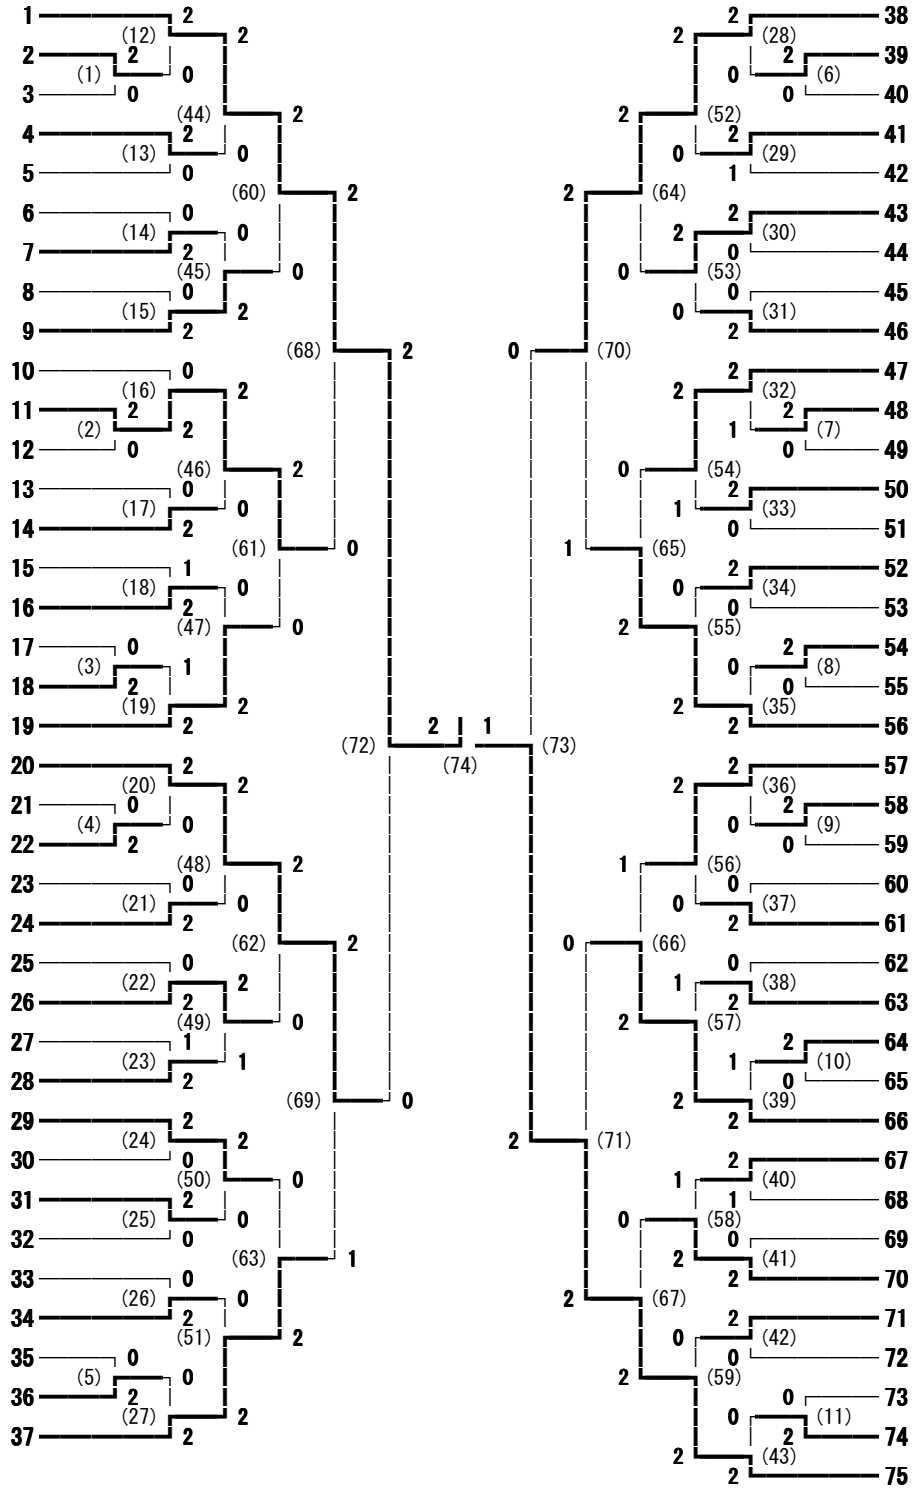

2012年度国民体育大会高校の部東信予選 男子シングルス

- 児玉 優季 (上田千曲)
- 香山 舜 (上田東)
- 酒井 亮 (丸子修学館)
- 荒井 隼武 (上田西)
- 田中 慎之介 (野沢南)
- 浅井 玲 (岩村田)
- 片桐 啓貴 (野沢北)
- 平井 滉也 (上田)
- 鷹野 暉 (小海)
- 後藤 健斗 (丸子修学館)
- 柳澤 弘貴 (上田西)
- 有賀 滉 (上田)
- 田中 翔太郎 (軽井沢)
- 沼津 達也 (東御清翔)
- 森山 圭 (小諸)
- 柳澤 洸樹 (上田東)
- 上野 将太 (野沢北)
- 篠原 匠 (野沢南)
- 保科 大樹 (上田染谷丘)
- 松澤 隼人 (上田西)
- 重倉 啓明 (上田染谷丘)
- 小須田 涼太 (岩村田)
- 松井 光希 (軽井沢)
- 櫻井 克也 (野沢北)
- 小山 翔平 (上田)
- 小平 拓哉 (上田千曲)
- 新津 昌矢 (小海)
- 依田 侑磨 (丸子修学館)
- 笹川 慶悟 (野沢南)
- 土屋 幹 (上田千曲)
- 松沢 祥希 (小諸)
- 石黒 智也 (蓼科)
- 三井 大和 (上田東)
- 坂口 遼磨 (上田染谷丘)
- 金井 雅人 (軽井沢)
- 原田 怜 (岩村田)
- 多嶋田 陵 (小諸商業)