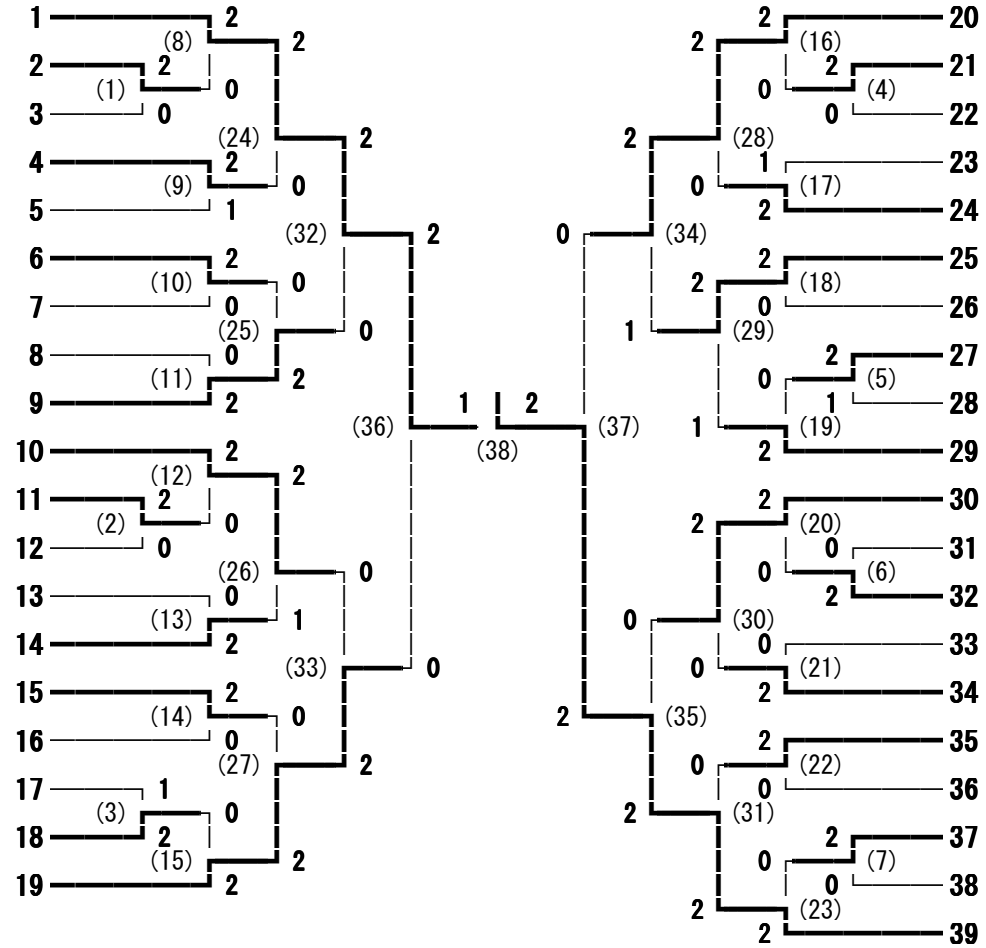

2012年度国民体育大会高校の部東信予選 女子ダブルス

- 小松 佳奈・山城 そのみ (丸子修学館)
- 中條 早也佳・井出 晶子 (小海)
- 柳澤 佐江子・関 里華 (上田東)
- 塩澤 安希・柳沢 由貴恵 (上田西)
- 青木 優希菜・鬼久保 晴菜 (軽井沢)
- 小林 莉緒・甲田 ゆかり (上田染谷丘)
- 新津 岬・池田 彩華 (野沢南)
- 片桐 智美・山崎 珠里 (上田)
- 丸山 千晶・塩田 早紀 (野沢北)
- 橋詰 笑美・橋詰 沙織 (蓼科)
- 吉田 有希・竹内 恋 (丸子修学館)
- 武井 伶・清水 優花 (小諸)
- 宮越 千聡・小坂 采未 (上田東)
- 井出 香澄・浅沼 采花 (野沢南)
- 杉原 美優・中山 綾 (小諸商業)
- 大野 愛夏・青柳 あづみ (上田)
- 荻野 沙月・小松 萌実 (岩村田)
- 小平 愛実・依田 みすず (野沢北)
- 池内 朱里・宮川 摩美 (上田千曲)