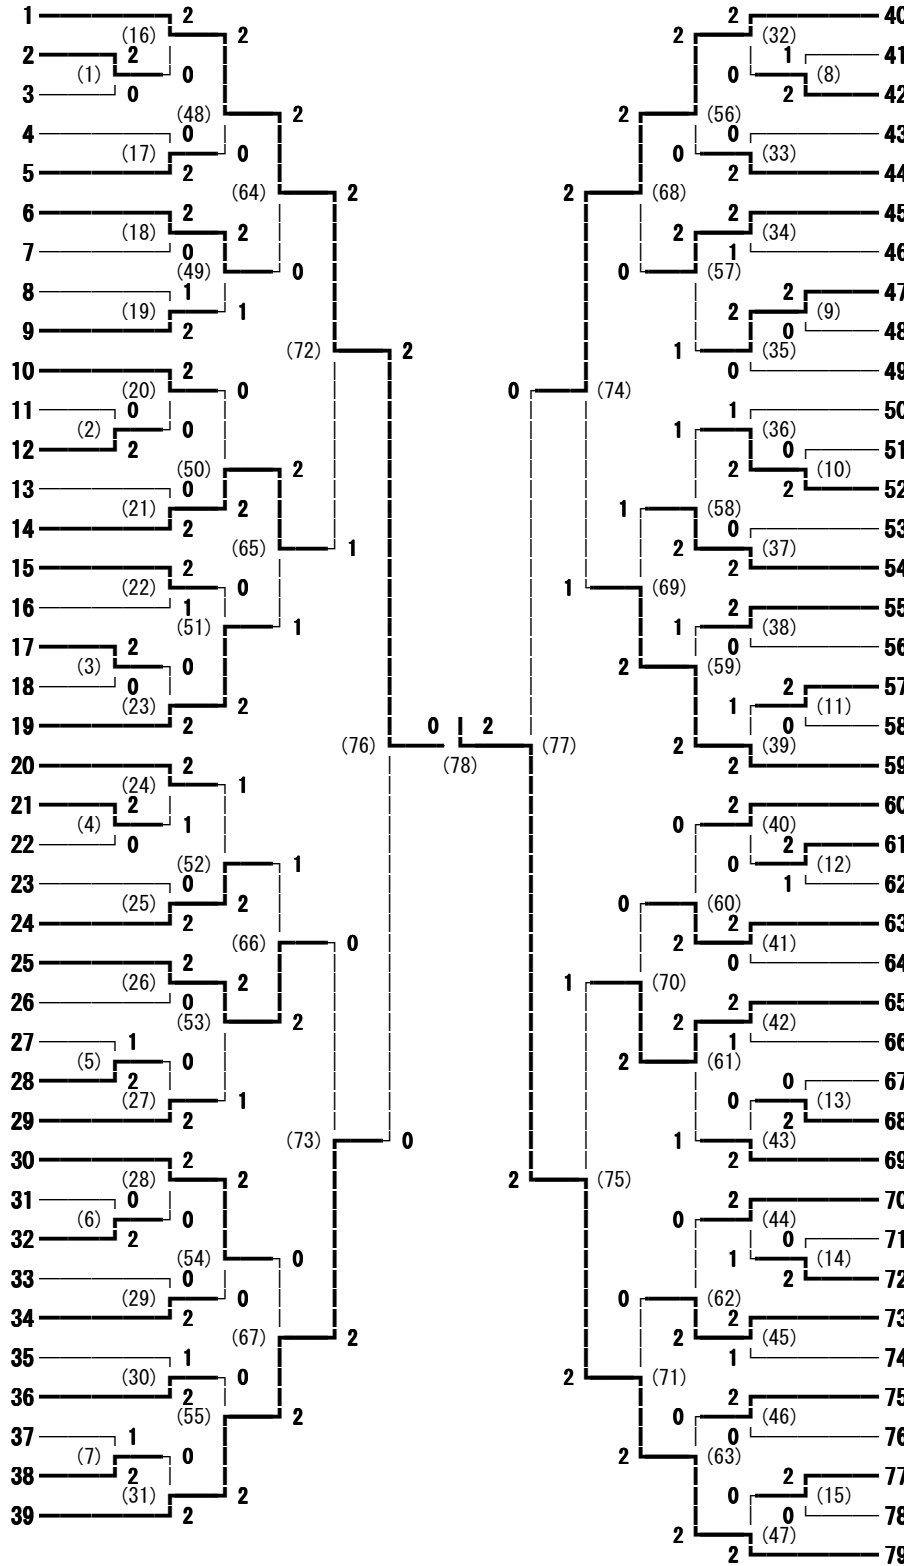

第3回東信ジュニアプラスシングルス大会 男子シングルス

- 林 彦樹 (上田千曲)
- 古澤 一樹 (上田東)
- 中島 洋介 (野沢南)
- 山崎 将志 (蓼科)
- 渡辺 拓斗 (小諸)
- 廣瀬 舜 (上田)
- 石井 佑典 (上田染谷丘)
- 小林 悠人 (上田西)
- 北村 耕佑 (望月)
- 田中 智之 (小海)
- 岡部 将太 (野沢南)
- 内堀 史晶 (上田)
- 山田 葉平 (上田染谷丘)
- 菊池 賢治郎 (野沢北)
- 竜野 公佑 (上田東)
- 土屋 和明 (小諸)
- 渡邊 昌輝 (岩村田)
- 松田 和也 (蓼科)
- 白木 諒介 (丸子修学館)
- 堀内 謙矢 (上田染谷丘)
- 宮之上 直輝 (丸子修学館)
- 高橋 豊 (小海)
- 市川 凱規 (望月)
- 神尾 真太郎 (野沢北)
- 花村 海里 (上田東)
- 佐々木 祐介 (上田千曲)
- 塚田 光樹 (上田西)
- 山口 裕也 (岩村田)
- 東城 裕 (白田)
- 高見澤 諒雅 (野沢南)
- 佐藤 岳之 (上田西)
- 酒井 力 (蓼科)
- 今井 裕太 (望月)
- 小林 祐輝 (上田)
- 手塚 祥吾 (上田千曲)
- 中島 康平 (野沢北)
- 小平 唯人 (丸子修学館)
- 富田 直人 (岩村田)
- 熊谷 直紀 (小諸)

- 響場 塁士 (野沢北)
- 竹内 星悟 (蓼科)
- 箕輪 隆信 (丸子修学館)
- 土屋 翔太郎 (上田東)
- 清水 俊行 (上田染谷丘)
- 田嶋 恭平 (小海)
- 小林 真大 (望月)
- 大塚 翔太 (上田千曲)
- 伊藤 太一 (岩村田)
- 中村 優希 (上田西)
- 鈴木 京平 (軽井沢)
- 荻原 健太 (蓼科)
- 滝澤 直樹 (上田東)
- 田村 弘 (上田染谷丘)
- 川戸 聖世 (小諸)
- 手塚 隆喜 (上田千曲)
- 高塚 祥希 (望月)
- 井出一 輝 (野沢南)
- 田中 晴基 (岩村田)
- 矢島 亮介 (上田)
- 中野 直輝 (望月)
- 甲田 大河 (上田西)
- 南 達也 (丸子修学館)
- 塩沢 諒 (野沢北)
- 宮越 友也 (小諸)
- 櫻井 力斗 (上田千曲)
- 堀内 稜央 (上田)
- 萩原 遥輝 (小海)
- 零田 佳希 (野沢南)
- 井出 歩夢 (蓼科)
- 森泉 福矢 (岩村田)
- 志津田 涼矢 (上田西)
- 小林 知樹 (小諸)
- 勝見 直也 (白田)
- 吉田 拓未 (上田染谷丘)
- 小林 弘征 (野沢北)
- 宮坂 祥真 (上田)
- 羽毛田 望 (野沢南)
- 竹内 尚也 (丸子修学館)
- 藤澤 健 (上田東)