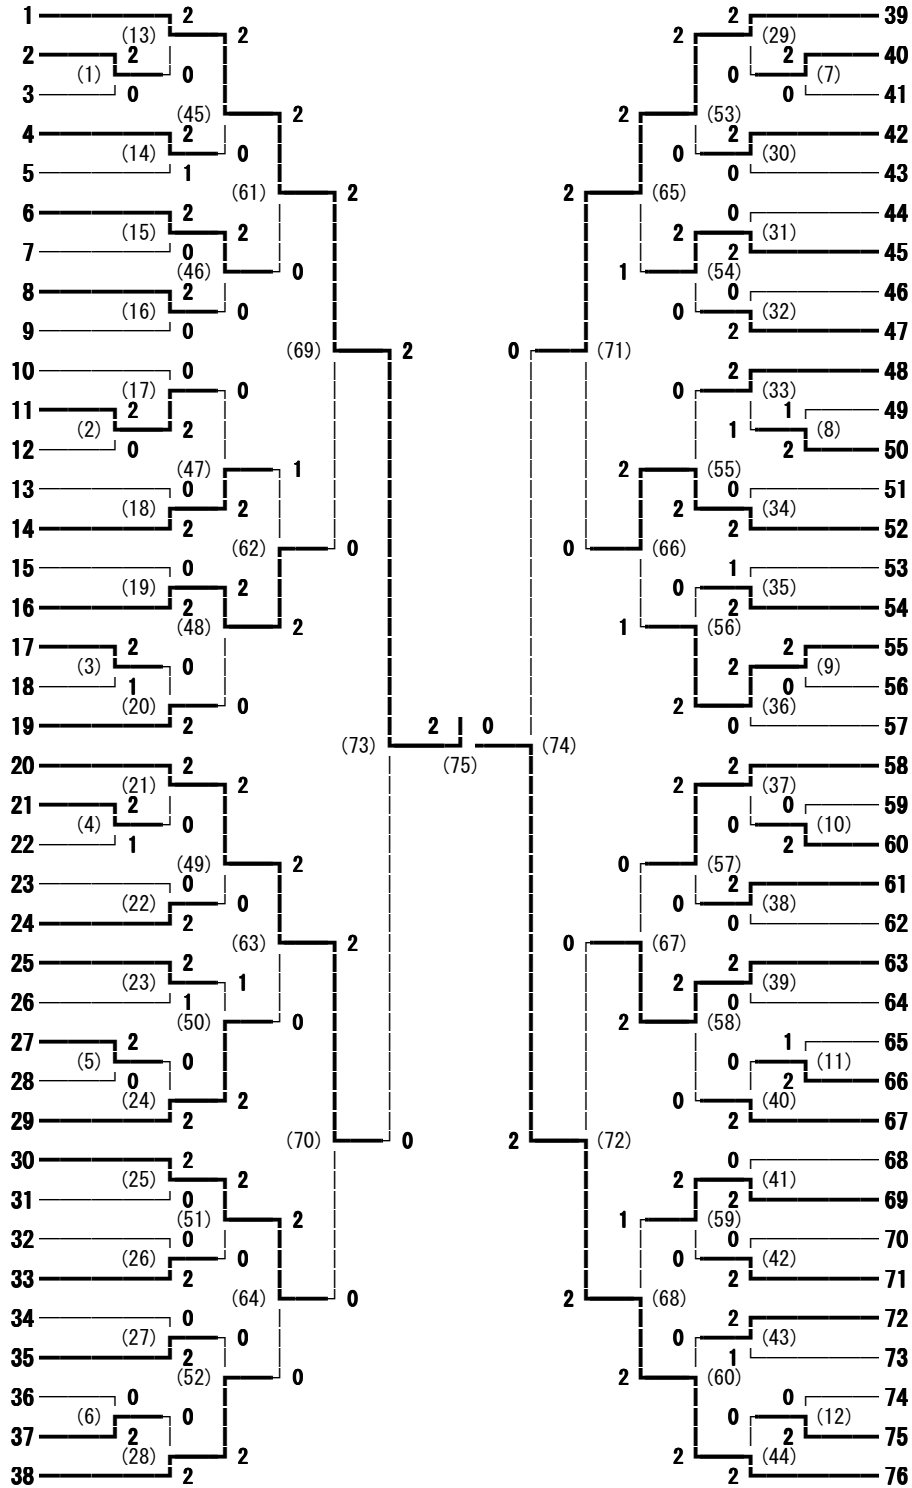

第3回東信ジュニアプラスシングルス大会 女子シングルス

- 芹澤 帆架 (上田千曲)
- 鈴木 綾乃 (丸子修学館)
- 渡邊 千尋 (上田西)
- 宮原 楓 (野沢北)
- 木村 亜未 (白田)
- 由井 杏奈 (小海)
- 田中 瑞穂 (上田染谷丘)
- 中村 茉里奈 (上田東)
- 中島 美菜子 (蓼科)
- 早川 萌郁 (軽井沢)
- 橋詰 彩音 (上田東)
- 中曽根 美咲 (上田西)
- 井澤 友紀乃 (野沢北)
- 小出 智子 (上田)
- 宮澤 ことみ (野沢南)
- 金井 優香 (丸子修学館)
- 竹花 未来 (岩村田)
- 荻原 菜月 (小諸)
- 篠原 ゆい (望月)
- 吉澤 真央 (野沢北)
- 笹井 美穂 (野沢南)
- 柏木 美涼 (白田)
- 柳橋 朋花 (蓼科)
- 藤城 涼香 (丸子修学館)
- 酒井 千里 (上田)
- 宿岩 寿花 (小海)
- 羽場 希帆 (上田千曲)
- 中山 未来 (岩村田)
- 松尾 朱夏 (上田東)
- 武井 淡月 (小諸)
- 松藤 優季 (上田)
- 小口 未来 (岩村田)
- 掛川 悠々菜 (蓼科)
- 中野 愛理 (上田西)
- 中島 美緒 (野沢南)
- 甲田 愛琴 (上田千曲)
- 渡邊 美咲 (小海)
- 堀田 恵梨香 (上田染谷丘)

- 鈴木 幸実 (上田)
- 井出 真理奈 (上田東)
- 澤井 悠里 (野沢南)
- 小林 操 (丸子修学館)
- 佐藤 晴花 (軽井沢)
- 花里 美德 (蓼科)
- 岩月 莉里香 (野沢北)
- 小林 莉佳 (岩村田)
- 小林 瑠那 (白田)
- 横山 紗也 (小海)
- 松本 華 (野沢北)
- 佐々木 里菜 (野沢南)
- 宮澤 真優 (上田東)
- 中村 汐花 (上田千曲)
- 杉原 りこ (小諸)
- 砂崎 有実菜 (上田染谷丘)
- 鈴木 碧衣 (丸子修学館)
- 土屋 菜々子 (岩村田)
- 志賀 綾乃 (上田西)
- 松崎 玲佳 (蓼科)
- 川辺 純鈴 (白田)
- 市川 明日香 (小海)
- 鈴木 葉南 (小諸)
- 伊藤 貴子 (軽井沢)
- 神津 友香 (野沢北)
- 中島 彩奈 (上田染谷丘)
- 中尾 真知子 (上田)
- 鈴木 萌 (上田千曲)
- 井上 安加里 (野沢南)
- 清水 悠花 (岩村田)
- 白井 菜緒 (上田染谷丘)
- 渡辺 智華 (上田西)
- 伏見 愛理 (上田千曲)
- 太田 圭香 (上田東)
- 竹内 里奈 (上田)
- 岩井 瑠美 (小海)
- 柳沢 花怜 (小諸)
- 宮下 知佳 (丸子修学館)