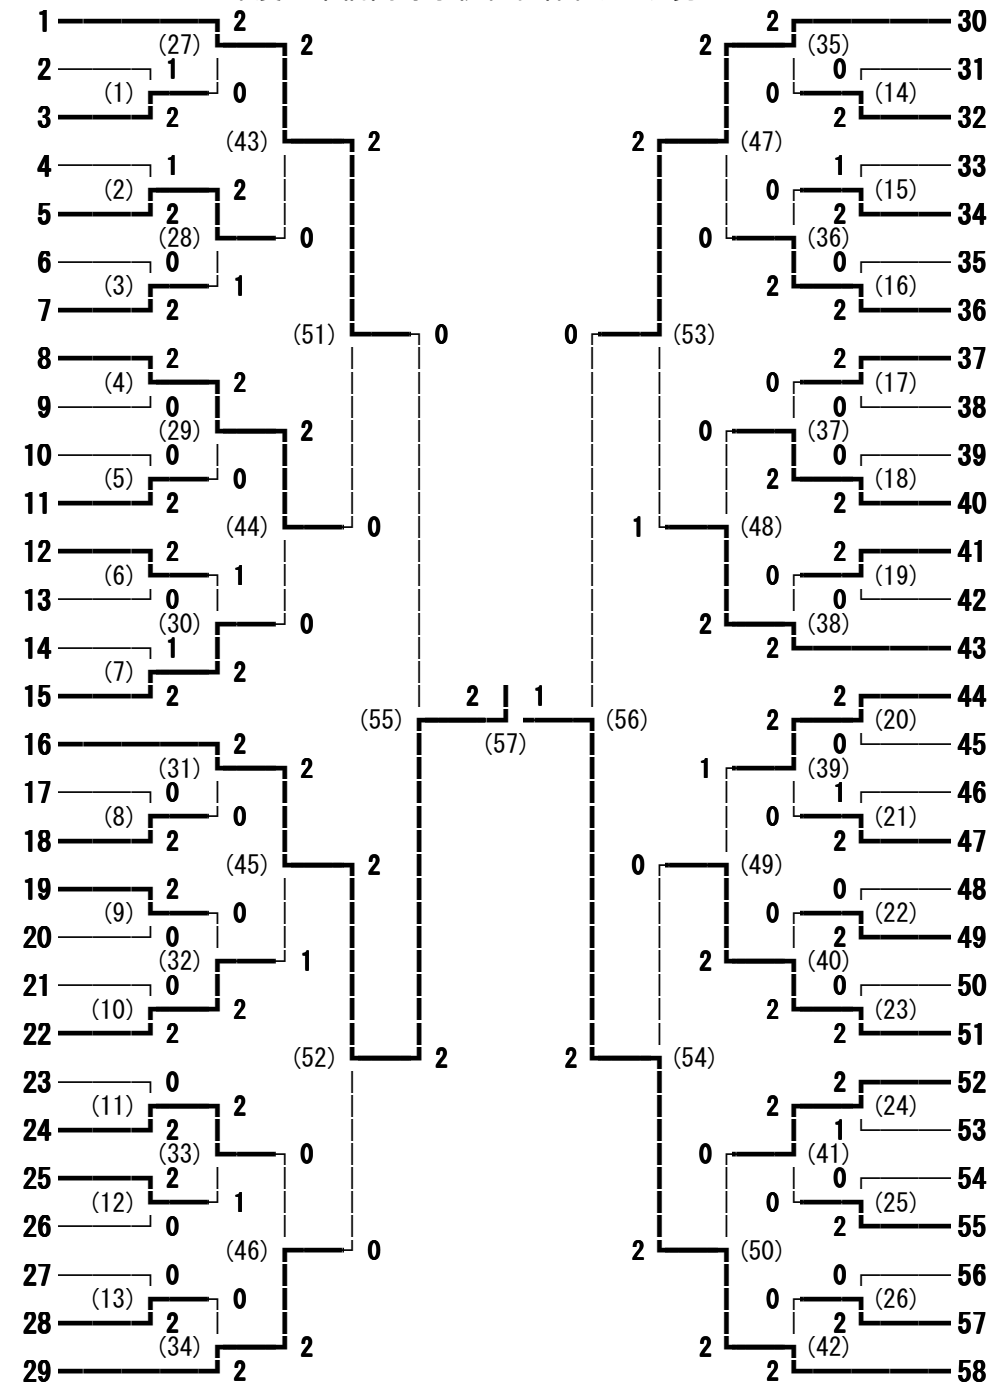

2014年度 東信高等学校総合体育大会 男子学校対抗

2014年度 東信高等学校総合体育大会 女子学校対抗

2014年度 東信高等学校総合体育大会 男子ダブルス

- 井出 晶・内堀 拓海 (野沢北)
- 川戸 聖世・土屋 和明 (小諸)
- 白井 岳・井出 歩夢 (蓼科)
- 小林 祐輝・小田切 幸哉 (上田)
- 木田 琢巳・新海 純生 (小海)
- 宮川 直征・山口 裕也 (岩村田)
- 工藤 宏希・鈴木 健人 (上田東)
- 林 彦樹・峯村 祐希 (上田千曲)
- 羽毛田 望・井出 一輝 (野沢南)
- 中野 直輝・高塚 祥希 (望月)
- 志津田 涼矢・久保田 開 (上田西)
- 宮沢 怜・内藤 陽太 (上田染谷丘)
- 金井 雅人・北村 太樹 (軽井沢)
- 大平 知弥・小林 海斗 (丸子修学館)
- 岩 恭平・橋本 晋太郎 (小諸商業)
- 篠原 匠・高見澤 諒雅 (野沢南)
- 小林 悠人・中村 優希 (上田西)
- 清水 俊行・堀内 謙矢 (上田染谷丘)
- 菊池 康介・船田 舜一 (小諸商業)
- 富田 直人・田中 晴基 (岩村田)
- 植原 陸・荻原 健太 (蓼科)
- 田中 友貴・白木 諒介 (丸子修学館)
- 荒木 裕・小林 稜 (上田千曲)
- 矢島 亮介・廣瀬 舜 (上田)
- 花村 海里・岡村 康平 (上田東)
- 高見沢 英晃・熊谷 直紀 (小諸)
- 田中 智之・高橋 豊 (小海)
- 小林 弘征・塩沢 諒 (野沢北)
- 阿部 史也・井出 滉平 (白田)