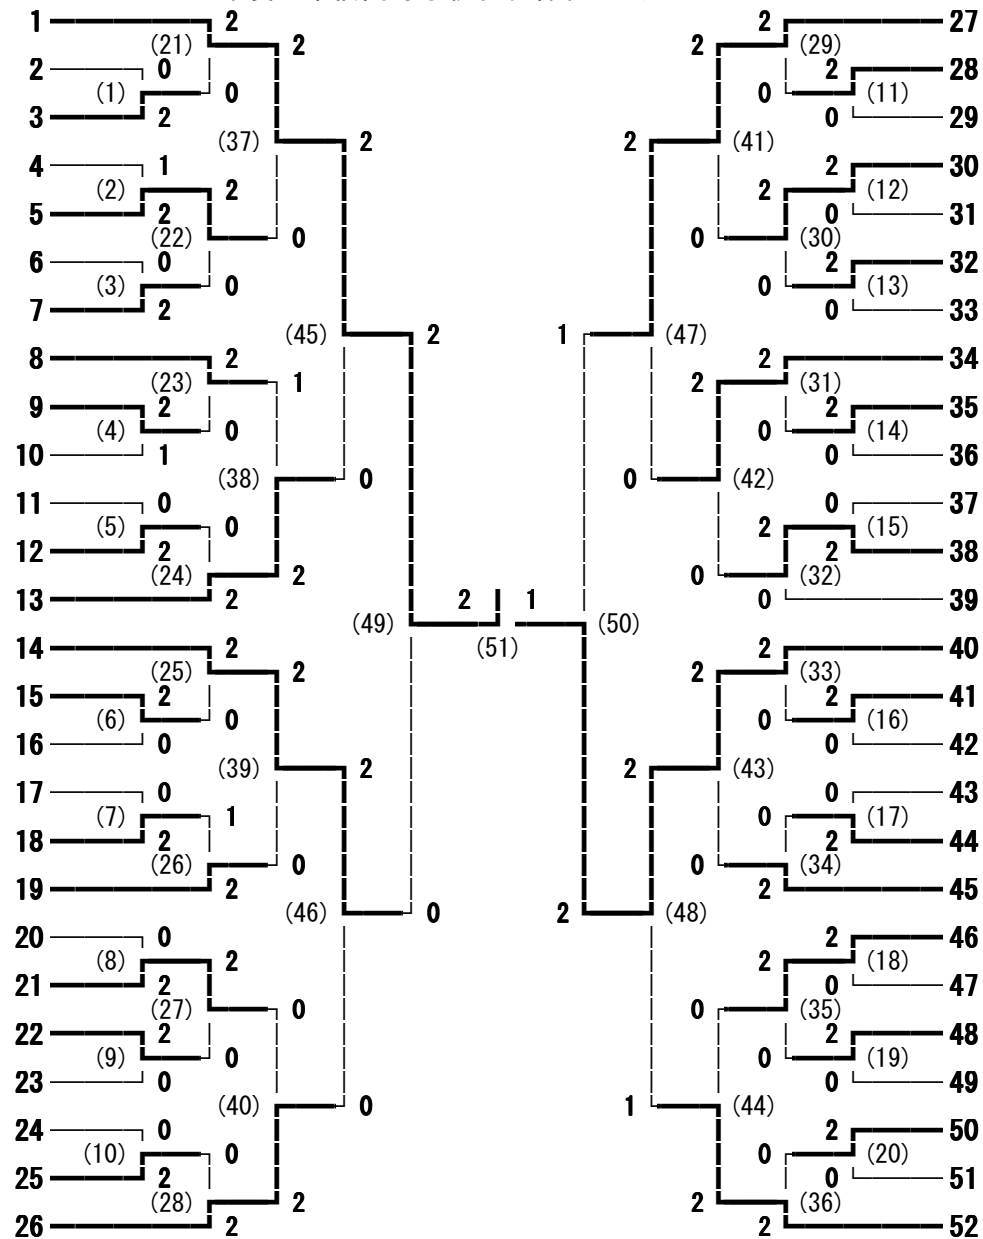

2014年度 東信高等学校総合体育大会 女子ダブルス

- 田中 里実・上原 あかね (野沢南)
- 柏木 美涼・川辺 純鈴 (白田)
- 北澤 詩織・澤崎 光里 (小諸商業)
- 小菅 純奈・白田 佳乃子 (小諸)
- 藤城 涼香・阪田 梨花子 (丸子修学館)
- 酒井 千里・中尾 真知子 (上田)
- 鶴田 有里奈・高見澤 萌子 (小海)
- 池田 綾美・五十嵐 澯 (上田東)
- 中村 汐花・保屋野 萌恵 (上田千曲)
- 吉江 咲香・岩月 莉里香 (野沢北)
- 早川 萌郁・川村 瑠美 (軽井沢)
- 横田 莉穂・山口 愛夏 (上田西)
- 佐藤 晴香・白井 菜緒 (上田染谷丘)
- 芹澤 帆架・西村 美香 (上田千曲)
- 井上 安加里・今井 亜紀 (野沢南)
- 新海 彩美・宿岩 寿花 (小海)
- 丸山 桃香・両角 あすか (小諸商業)
- 林 里奈・佐藤 萌 (小諸)
- 塩川 優花・高野 真生 (岩村田)
- 鈴木 幸実・小出 智子 (上田)
- 小宮山 春乃・小林 操 (丸子修学館)
- 神津 友香・吉澤 真央 (野沢北)
- 清水 結奈・中村 菜里奈 (上田東)
- 花里 美德・柳橋 朋花 (蓼科)
- 中村 はるか・小林 南帆 (上田染谷丘)
- 春原 彩香・柳澤 由貴恵 (上田西)

- 関 真由樹・竹澤 未来 (上田千曲)
- 由井 杏奈・渡邊 美咲 (小海)
- 鈴木 碧衣・鈴木 綾乃 (丸子修学館)
- 井出 由実香・武井 淡月 (小諸)
- 小口 未来・清水 悠花 (岩村田)
- 志賀 綾乃・山岸 結衣 (上田西)
- 大沢 彩乃・工藤 仁香 (野沢北)
- 樋田 愛里花・町田 涼香 (野沢南)
- 清水 帆乃香・堀田 恵利香 (上田染谷丘)
- 小林 瑠那・木村 亜未 (白田)
- 春原 優香・宮下 直子 (小諸商業)
- 太田 圭香・加藤 光里 (上田東)
- 山崎 珠里・久保田 和奏 (上田)
- 吉田 有希・宮下 知佳 (丸子修学館)
- 高松 梨沙・竹内 里奈 (上田)
- 中津 杏美・宮原 楓 (野沢北)
- 塩沢 桃香・矢嶋 歩実 (小諸商業)
- 田中 瑞穂・松本 侑里 (上田染谷丘)
- 井出 晶子・浅川 有伽 (小海)
- 内津 莉香・林 この美 (野沢南)
- 鈴木 葉南・杉原りこ (小諸)
- 高松 成美・中田 しおり (上田西)
- 中島 美菜子・掛川 悠々菜 (蓼科)
- 竹花 未来・土屋 菜々子 (岩村田)
- 降籬 未歩・保屋野 彩恵 (上田千曲)
- 関 里華・柳澤 佐江子 (上田東)