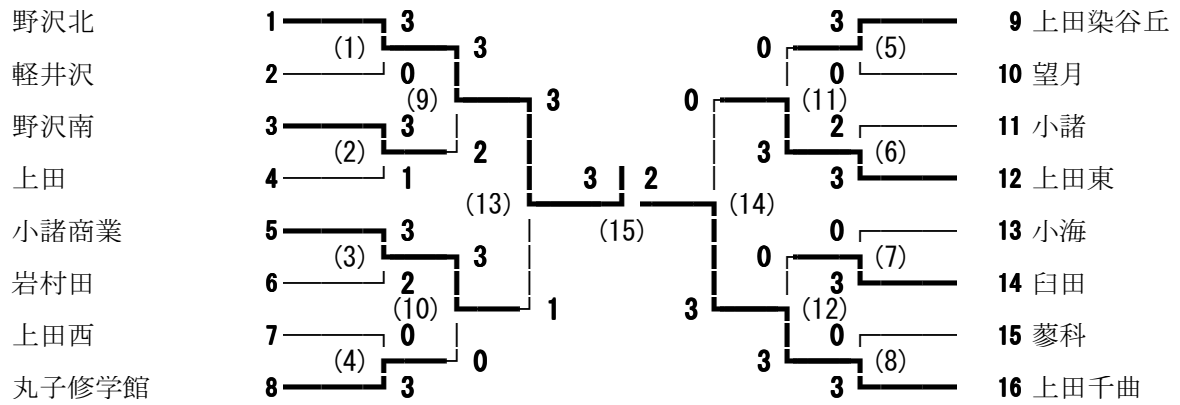

2014年度 東信高等学校総合体育大会 男子学校対抗

2014年度 東信高等学校総合体育大会 女子学校対抗

2014年度 東信高等学校総合体育大会 男子ダブルス

- 井出 晶・内堀 拓海 (野沢北)
- 川戸 聖世・土屋 和明 (小諸)
- 白井 岳・井出 歩夢 (蓼科)
- 小林 祐輝・小田切 幸哉 (上田)
- 木田 琢巳・新海 純生 (小海)
- 宮川 直征・山口 裕也 (岩村田)
- 工藤 宏希・鈴木 健人 (上田東)
- 林 彦樹・峯村 祐希 (上田千曲)
- 羽毛田 望・井出 一輝 (野沢南)
- 中野 直輝・高塚 祥希 (望月)
- 志津田 涼矢・久保田 開 (上田西)
- 宮沢 怜・内藤 陽太 (上田染谷丘)
- 金井 雅人・北村 太樹 (軽井沢)
- 大平 知弥・小林 海斗 (丸子修学館)
- 岩 恭平・橋本 晋太郎 (小諸商業)
- 篠原 匠・高見澤 諒雅 (野沢南)
- 小林 悠人・中村 優希 (上田西)
- 清水 俊行・堀内 謙矢 (上田染谷丘)
- 菊池 康介・船田 舜一 (小諸商業)
- 富田 直人・田中 晴基 (岩村田)
- 植原 陸・荻原 健太 (蓼科)
- 田中 友貴・白木 諒介 (丸子修学館)
- 荒木 裕・小林 稜 (上田千曲)
- 矢島 亮介・廣瀬 舜 (上田)
- 花村 海里・岡村 康平 (上田東)
- 高見沢 英晃・熊谷 直紀 (小諸)
- 田中 智之・高橋 豊 (小海)
- 小林 弘征・塩沢 諒 (野沢北)
- 阿部 史也・井出 滉平 (白田)