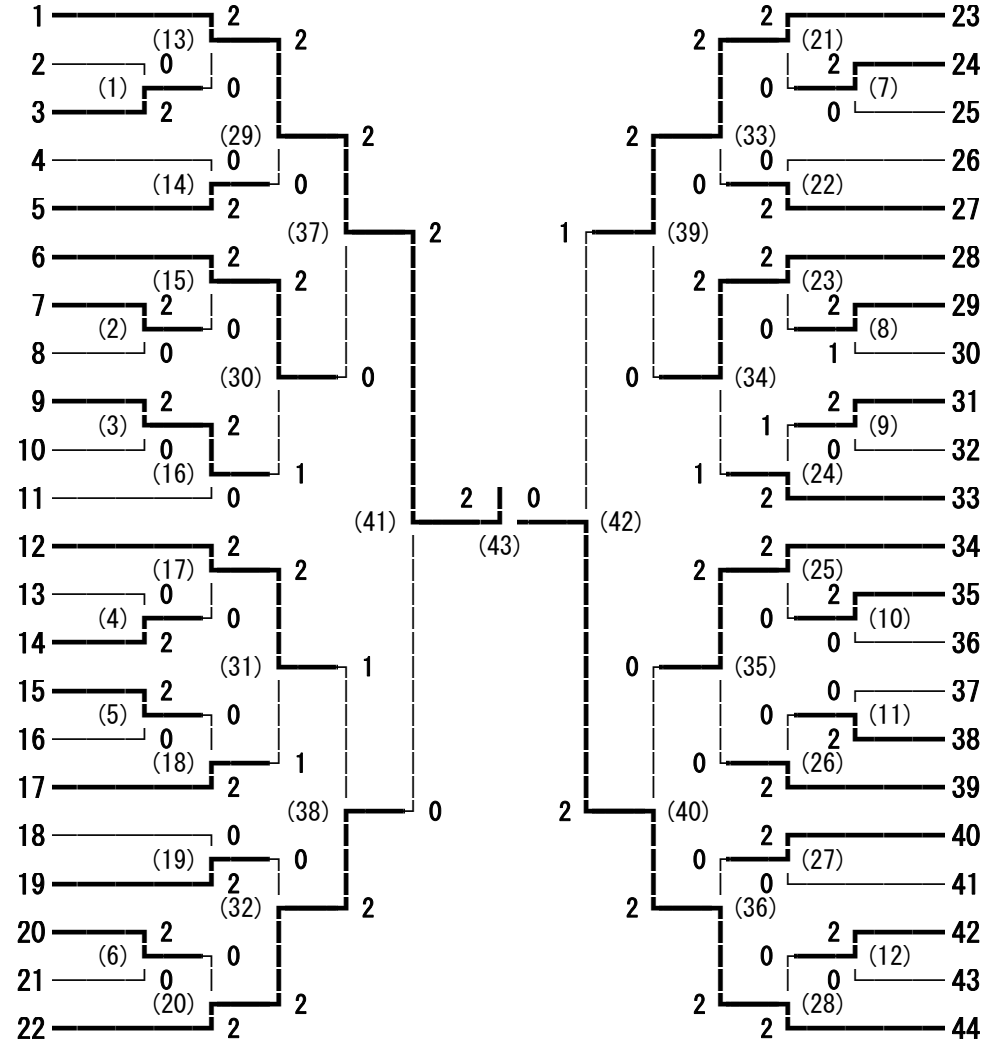

2014年度 69回国体少年の部東信予選会 男子ダブルス

順位	選手名	所属	スコア	順位	選手名	所属
1	篠原 匠・大島 慎矢	(野沢南)	2	28	高橋 和生・土屋 史弥	(小海)
2	荻原 健太・花里 康輔	(蓼科)	0	29	佐藤 岳之・上野 泰知	(上田西)
3	横澤 信芳・篠原 昌樹	(野沢北)	2	30	井出 一輝・高見澤 諒雅	(野沢南)
4	松本 竜・横山 駿介	(上田)	2	31	佐々木 勇介・原 鼓太郎	(小諸商業)
5	中澤 勇斗・田村 弘	(上田染谷丘)	0	32	松田 和也・竹内 星悟	(蓼科)
6	塚田 光樹・小林 悠人	(上田西)	0	33	久保田 拓海・丸山 雄矢	(上田)
7	古澤 一樹・前沢 友視	(上田東)	2	34	鈴木 京平・金井 雅人	(軽井沢)
8	新海 純生・花里 風人	(小海)	0	35	小山 真聖・岡村 康平	(上田東)
9	荻原 朋哉・小林 義空	(軽井沢)	0	36	関口 翔大・千野 雄大	(上田染谷丘)
10	大塚 翔太・手塚 隆喜	(上田千曲)	2	37	小林 泰斗・武田 夏樹	(小諸)
11	森泉 福矢・渡邊 昌輝	(岩村田)	2	38	中村 藍・保里 祐貴	(丸子修学館)
12	箕輪 隆信・久世 弘晃	(丸子修学館)	0	39	小金澤 亮・宮入 拓哉	(上田千曲)
13	矢嶋 大祐・小林 知樹	(小諸)	2	40	松本 穂尊・細谷 比呂	(野沢北)
14	井出 歩夢・白井 岳	(蓼科)	0	41	鈴木 利典・田中 晴基	(岩村田)
15	栗田 佳希・中島 ロフ	(野沢南)	0	42	岡部 将太・中島 洋介	(野沢南)
16	井田 遼・山本 晃道	(丸子修学館)	2	43	高橋 豊・油井 亮太郎	(小海)
17	宮川 直征・山口 裕也	(岩村田)	2	44	橋詰 大我・高野 敦揮	(上田)
18	志津田 涼矢・久保田 開	(上田西)	0	45	中村 優希・甲田 大河	(上田西)
19	原 草太・滝澤 祐也	(上田)	0	46	斉藤 建樹・宮之上 直輝	(丸子修学館)
20	滝澤 直樹・高橋 一稀	(上田東)	2	47	宮崎 拓己・山岸 漱太郎	(野沢北)
21	木田 琢巳・田中 智之	(小海)	2	48	山浦 誠羅・東城 裕	(白田)
22	倉嶋 佑太郎・渡辺 拓実	(上田千曲)	0	49	植原 陸・酒井 力	(蓼科)
23	滝澤 逸斗・柳澤 和基	(上田染谷丘)	0	50	丸山 広夢・関本 遥介	(小諸)
24	勝見 禎輝・勝見 直也	(白田)	2	51	池田 隼・宮島 魁生	(上田染谷丘)
25	堤 陽佑・中條 和哉	(野沢北)	2	52	小宮山 勇偉・御供 陽祐	(上田東)
26	作山 湧哉・寺尾 浩輝	(小諸)	0	53	佐々木 駿太・植松 泰雅	(岩村田)
27	橋本 晋太郎・藤原 瑞樹	(小諸商業)	2	54	水澤 雅樹・山崎 雄一	(上田千曲)

2014年度 69回国体少年の部東信予選会 女子ダブルス

- 田中 里実・上原 あかね (野沢南)
- 小平 舞・小林 夏海 (野沢北)
- 山辺 美羽・塩川 真以 (小諸)
- 中尾 真知子・松藤 優季 (上田)
- 中村 はるか・塚田 英莉 (上田染谷丘)
- 小宮山 春乃・阪田 梨花子 (丸子修学館)
- 小口 未来・土屋 菜々子 (岩村田)
- 中曽根 美咲・中野 愛理 (上田西)
- 松尾 朱夏・加藤 光里 (上田東)
- 渡邊 美咲・井出 結里 (小海)
- 塩沢 桃香・宮下 直子 (小諸商業)
- 西村 美香・降籬 未歩 (上田千曲)
- 中島 美緒・笹井 美穂 (野沢南)
- 竹花 未来・清水 悠花 (岩村田)
- 宮澤 真優・中村 菜里奈 (上田東)
- 渡邊 千尋・滝澤 英里 (上田西)
- 武井 淡月・杉原 りこ (小諸)
- 早川 萌郁・川村 瑠美 (軽井沢)
- 岩月 莉里香・松本 華 (野沢北)
- 柏木 美涼・水野谷 玲奈 (臼田)
- 関 有紗・小宮山 梨夏 (上田染谷丘)
- 井出 晶子・浅川 有伽 (小海)